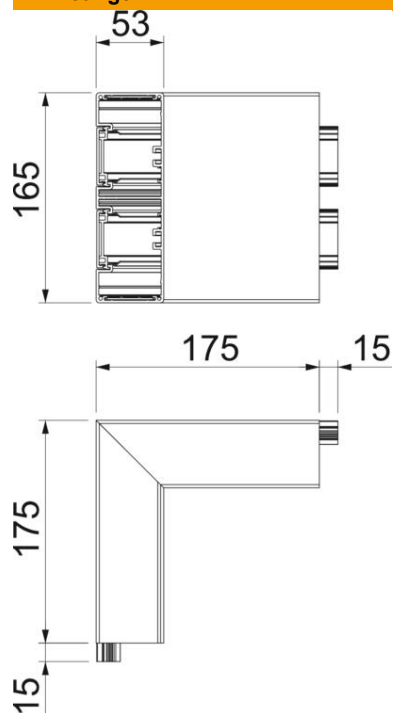

## Stamgegevens

Artikelnummer	6112610
Type	GA-AS53165RW
Omschrijving 1	Buitenhoek
Omschrijving 2	vast Alu
Fabrikant	OBO
Dimensie	53x165x175
Kleur	zuiver wit; RAL 9010
Materiaal	aluminium
Kleinste verkoop-eenheid	1
Eenheid van hoeveelheid	Stuk
Gewicht	114,2 kg
Eenheid gewicht	kg/100 st.
CO2-voetafdruk (GWP) van wieg tot poort	17,4479 kg CO2e / 1 Stuk

# Technisch specificatieblad

Buitenhoek, voor wandgoot Rapid 45-2, type GA-53165

Artikelnummer: 6112610

## Afmetingen

Lengte	175 mm
Breedte	165 mm
Hoogte	53 mm

## Technische gegevens

Aantal deksels	2
Uitvoering	Kanaal en deksel
Voor kanaalbreedte	165 mm
Voor kanaalhoogte	53 mm
Halogeenvrij	ja
Kabelklem	nee
Kanaalverbinder	nee
Montagetype van deksels	intern
Montagegat in bodem	nee
Dekselbreedte	45 mm
Breedte bovenstuk 2	45 mm
Beschermingsgraad	IP40
Beschermfolie	ja
Beschermingsgraad IK-code	IK10
Symmetrisch	ja
Temperatuurbereik max.	60 °C
Temperatuurbereik min.	-15 °C
Hoekbereik min.	90 mm