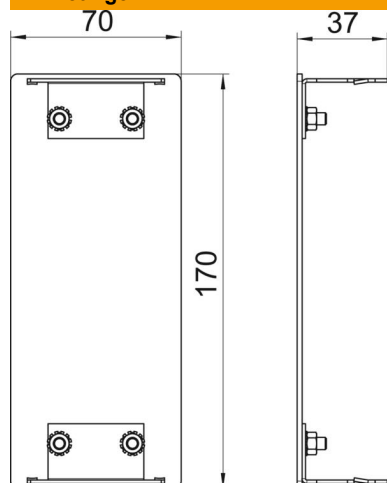

Technisch specificatieblad

Eindstuk, voor wandgoot type Rapid 80 type GA-70170

Artikelnummer: 6279470

Eindstuk voor het afsluiten van Rapid 80 GA wandgoten.

Alu Aluminium

Stamgegevens

| | |
|-----------------------------------------|-------------------------|
| Artikelnummer | 6279470 |
| Type | GA-E70170RW |
| Omschrijving 1 | Eindstuk |
| Fabrikant | OBO |
| Dimensie | 70x170x37 |
| Kleur | zuiver wit; RAL 9010 |
| Materiaal | aluminium |
| Kleinste verkoop-eenheid | 1 |
| Eenheid van hoeveelheid | Stuk |
| Gewicht | 13,4 kg |
| Eenheid gewicht | kg/100 st. |
| CO2-voetafdruk (GWP) van wieg tot poort | 1,5956 kg CO2e / 1 Stuk |

Technisch specificatieblad

Eindstuk, voor wandgoot type Rapid 80 type GA-70170

Artikelnummer: 6279470

Afmetingen

| | |
|---------|--------|
| Lengte | 37 mm |
| Breedte | 170 mm |
| Hoogte | 70 mm |

Technische gegevens

| | |
|---------------------------|--------------|
| Uitvoering | Symmetrisch |
| Type bevestiging | Klikbaar |
| Voor kanaalbreedte | 170 mm |
| Voor kanaalhoogte | 70 mm |
| Geschikt voor | links/rechts |
| Halogeenvrij | ja |
| Snede-overlapping | nee |
| Beschermingsgraad | IP 30 |
| Beschermfolie | ja |
| Beschermingsgraad IK-code | IK10 |
| Temperatuurbereik max. | 60 °C |
| Temperatuurbereik min. | -25 °C |