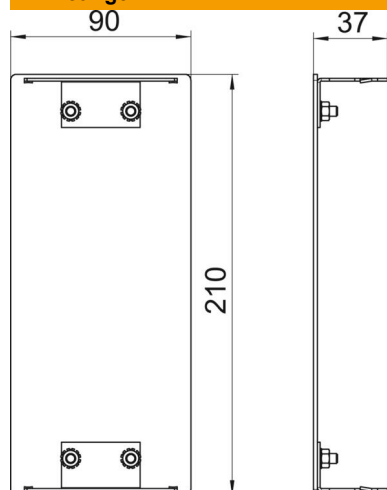

Technisch specificatieblad

Eindstuk, voor installatiekanaal Rapid 80 type GA-90210

Artikelnummer: 6279673

Eindstuk voor het afsluiten van Rapid 80 GA wandgoten.

Alu Aluminium

EL geanodiseerd

Stamgegevens

Artikelnummer	6279673
Omschrijving 1	Eindstuk
Fabrikant	OBO
Dimensie	90x210x37
Kleur	aluminium
Materiaal	aluminium
Oppervlak	geanodiseerd
Oppervlakenorm	
Kleinste verkoop-eenheid	1
Eenheid van hoeveelheid	Stuk
Gewicht	18,8 kg
Eenheid gewicht	kg/100 st.

Technisch specificatieblad

Eindstuk, voor installatiekanaal Rapid 80 type GA-90210

Artikelnummer: 6279673

Afmetingen

Lengte	37 mm
Breedte	210 mm
Hoogte	90 mm

Technische gegevens

Uitvoering	Symmetrisch
Type bevestiging	Klikbaar
Voor kanaalbreedte	210 mm
Voor kanaalhoogte	90 mm
Geschikt voor	links/rechts
Halogeenvrij	ja
Snedesoverlapping	nee
Beschermingsgraad	IP 30
Beschermfolie	ja
Beschermingsgraad IK-code	IK10
Temperatuurbereik max.	60 °C
Temperatuurbereik min.	-25 °C