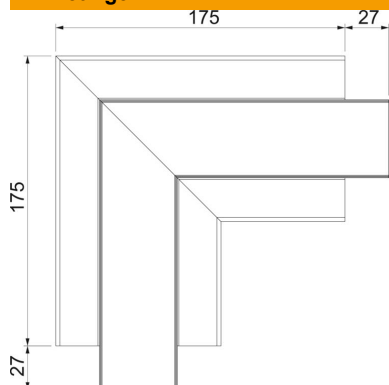

Technisch specificatieblad

Platte hoek dalend, voor wandgoot Rapid 45-2 type GA-53100

Artikelnummer: 6112440

Platte hoek 90° van aluminium voor richtingsverandering van wandgoot Rapid 45-2 GA....

Opmerking: bij wandgoten en hulpstukken van genaodiseerd aluminium zijn door materiaal- en fabricagemethoden kleine kleurverschillen mogelijk die onvermijdelijk zijn (conform DIN 17 611). Inbouwapparatuur van 45 mm kan direct worden vastgeklikt. Bij gebruik van hulpstukken van PC/ABS zijn er kleurverschillen mogelijk vanwege de verschillende materialen.

Alu Aluminium

Stamgegevens

Artikelnummer	6112440
Type	GA-FS53100RW
Omschrijving 1	Platte hoek
Omschrijving 2	vast Alu
Fabrikant	OBO
Dimensie	53x100x175
Kleur	zuiver wit; RAL 9010
Materiaal	aluminium
Kleinste verkoop-eenheid	1
Eenheid van hoeveelheid	Stuk
Gewicht	69,2 kg
Eenheid gewicht	kg/100 st.
CO2-voetafdruk (GWP) van wieg tot poort	10,747 kg CO2e / 1 Stuk

Technisch specificatieblad

Platte hoek dalend, voor wandgoot Rapid 45-2 type GA-53100

Artikelnummer: 6112440

Afmetingen

Lengte	175 mm
Breedte	100 mm
Hoogte	53 mm

Technische gegevens

Aantal deksels	1
Uitvoering	Kanaal en deksel
Voor kanaalbreedte	100 mm
Voor kanaalhoogte	53 mm
Halogeenvrij	ja
Kabelklem	nee
Kanaalverbinder	nee
Montagetype van deksels	intern
Montagegat in bodem	nee
Dekselbreedte	45 mm
Richtingsverandering	verticaal stijgend/dalend
Beschermingsgraad	IP40
Beschermfolie	ja
Beschermingsgraad IK-code	IK10
Symmetrisch	ja
Temperatuurbereik max.	60 °C
Temperatuurbereik min.	-15 °C
Hoekbereik min.	90 mm