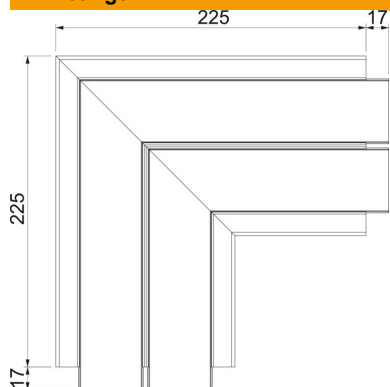

Technisch specificatieblad

Platte hoek dalend, voor wandgoot Rapid 45-2 type GA-53130

Artikelnummer: 6112530

Platte hoek 90° van aluminium voor richtingsverandering van wandgoot Rapid 45-2 GA....

Opmerking: bij wandgoten en hulpstukken van genaadiseerd aluminium zijn door materiaal- en fabricagemethoden kleine kleurverschillen mogelijk die onvermijdelijk zijn (conform DIN 17 611). Inbouwapparatuur van 45 mm kan direct worden vastgeklit. Bij gebruik van hulpstukken van PC/ABS zijn er kleurverschillen mogelijk vanwege de verschillende materialen.

Alu Aluminium

Stamgegevens

Artikelnummer	6112530
Type	GA-FS53130RW
Omschrijving 1	Platte hoek
Omschrijving 2	vast Alu
Fabrikant	OBO
Dimensie	53x130x225
Kleur	zuiver wit; RAL 9010
Materiaal	aluminium
Kleinste verkoop-eenheid	1
Eenheid van hoeveelheid	Stuk
Gewicht	119,9 kg
Eenheid gewicht	kg/100 st.
CO2-voetafdruk (GWP) van wieg tot poort	17,4961 kg CO2e / 1 Stuk

Technisch specificatieblad

Platte hoek dalend, voor wandgoot Rapid 45-2 type GA-53130

Artikelnummer: 6112530

Afmetingen

Lengte	225 mm
Breedte	130 mm
Hoogte	53 mm

Technische gegevens

Aantal deksels	2
Uitvoering	Kanaal en deksel
Voor kanaalbreedte	130 mm
Voor kanaalhoogte	53 mm
Halogeenvrij	ja
Kabelklem	nee
Kanaalverbinder	nee
Montagetype van deksels	intern
Montagegat in bodem	nee
Dekselbreedte	45 mm
Breedte bovenstuk 2	45 mm
Richtingsverandering	verticaal stijgend/dalend
Beschermingsgraad	IP40
Beschermfolie	ja
Beschermingsgraad IK-code	IK10
Symmetrisch	ja
Temperatuurbereik max.	60 °C
Temperatuurbereik min.	-15 °C
Hoekbereik min.	90 mm