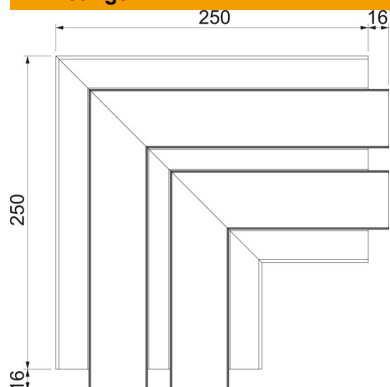

Technisch specificatieblad

Platte hoek dalend, voor wandgoot Rapid 45-2 type GA-53165

Artikelnummer: 6112630

Platte hoek 90° van aluminium voor richtingsverandering van wandgoot Rapid 45-2 GA....

Opmerking: bij wandgoten en hulpstukken van genaadiseerd aluminium zijn door materiaal- en fabricagemethoden kleine kleurverschillen mogelijk die onvermijdelijk zijn (conform DIN 17 611). Inbouwapparatuur van 45 mm kan direct worden vastgeklit. Bij gebruik van hulpstukken van PC/ABS zijn er kleurverschillen mogelijk vanwege de verschillende materialen.

Alu Aluminium

Stamgegevens

Artikelnummer	6112630
Type	GA-FS53165RW
Omschrijving 1	Platte hoek
Omschrijving 2	vast Alu
Fabrikant	OBO
Dimensie	53x165x250
Kleur	zuiver wit; RAL 9010
Materiaal	aluminium
Kleinste verkoop-eenheid	1
Eenheid van hoeveelheid	Stuk
Gewicht	121,9 kg
Eenheid gewicht	kg/100 st.
CO2-voetafdruk (GWP) van wieg tot poort	20,1046 kg CO2e / 1 Stuk

Technisch specificatieblad

Platte hoek dalend, voor wandgoot Rapid 45-2 type GA-53165

Artikelnummer: 6112630

Afmetingen

Lengte	250 mm
Breedte	165 mm
Hoogte	53 mm

Technische gegevens

Aantal deksels	2
Uitvoering	Kanaal en deksel
Voor kanaalbreedte	165 mm
Voor kanaalhoogte	53 mm
Halogeenvrij	ja
Kabelklem	nee
Kanaalverbinder	nee
Montagetype van deksels	intern
Montagegat in bodem	nee
Dekselbreedte	45 mm
Breedte bovenstuk 2	45 mm
Richtingsverandering	verticaal stijgend/dalend
Beschermingsgraad	IP40
Beschermfolie	ja
Beschermingsgraad IK-code	IK10
Symmetrisch	ja
Temperatuurbereik max.	60 °C
Temperatuurbereik min.	-15 °C
Hoekbereik min.	90 mm