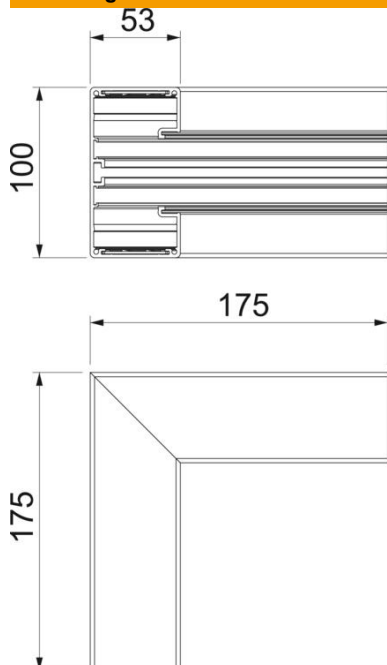

Technisch specificatieblad

Binnenhoek, voor wandgoot Rapid 45-2, type GA-53100

Artikelnummer: 6112430

Binnenhoek 90° van aluminium voor richtingsverandering van wandgoot Rapid 45-2 GA....

Opmerking: bij wandgoten en hulpstukken van genodiseerd aluminium zijn door materiaal- en fabricagemethoden kleine kleurverschillen mogelijk die onvermijdelijk zijn (conform DIN 17 611). Inbouwapparatuur van 45 mm kan direct worden vastgeklit. Bij gebruik van hulpstukken van PC/ABS zijn er kleurverschillen mogelijk vanwege de verschillende materialen.

Alu Aluminium

Stamgegevens

Artikelnummer	6112430
Type	GA-IS53100RW
Omschrijving 1	Binnenhoek
Omschrijving 2	vast Alu
Fabrikant	OBO
Dimensie	53x100x175
Kleur	zuiver wit; RAL 9010
Materiaal	aluminium
Kleinste verkoop-eenheid	1
Eenheid van hoeveelheid	Stuk
Gewicht	69,2 kg
Eenheid gewicht	kg/100 st.
CO2-voetafdruk (GWP) van wieg tot poort	9,1792 kg CO2e / 1 Stuk

Technisch specificatieblad

Binnenhoek, voor wandgoot Rapid 45-2, type GA-53100

Artikelnummer: 6112430

Afmetingen

Lengte	175 mm
Breedte	100 mm
Hoogte	53 mm

Technische gegevens

Aantal deksels	1
Uitvoering	Bodemdeel
Vorm	Symmetrisch
voor kanaalafmeting	53 x 100 mm
Voor kanaalbreedte	100 mm
Voor kanaalhoogte	53 mm
Halogeenvrij	ja
Kabelklem	nee
Kanaalverbinder	nee
Montagetype van deksels	intern
Montagegat in bodem	nee
Dekselbreedte	45 mm
Beschermingsgraad	IP40
Beschermfolie	ja
Beschermingsgraad IK-code	IK10
Temperatuurbereik max.	60 °C
Temperatuurbereik min.	-15 °C
Hoekbereik min.	90 mm