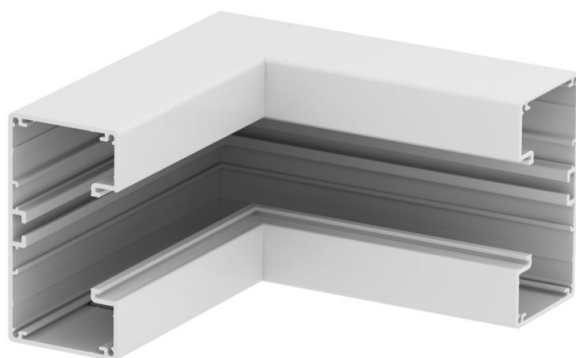

Technisch specificatieblad

Binnenhoek, voor wandgoot Rapid 45-2, type GA-53100

Artikelnummer: 6112430

Binnenhoek 90° van aluminium voor richtingsverandering van wandgoot Rapid 45-2 GA....

Opmerking: bij wandgoten en hulpstukken van genodiseerd aluminium zijn door materiaal- en fabricagemethoden kleine kleurverschillen mogelijk die onvermijdelijk zijn (conform DIN 17 611). Inbouwapparatuur van 45 mm kan direct worden vastgeklit. Bij gebruik van hulpstukken van PC/ABS zijn er kleurverschillen mogelijk vanwege de verschillende materialen.

Alu Aluminium

Stamgegevens

Artikelnummer	6112430
Type	GA-IS53100RW
Omschrijving 1	Binnenhoek
Omschrijving 2	vast Alu
Fabrikant	OBO
Dimensie	53x100x175
Kleur	zuiver wit; RAL 9010
Materiaal	aluminium
Kleinste verkoop-eenheid	1
Eenheid van hoeveelheid	Stuk
Gewicht	69,2 kg
Eenheid gewicht	kg/100 st.
CO2-voetafdruk (GWP) van wieg tot poort	9,1792 kg CO2e / 1 Stuk

Technisch specificatieblad

Binnenhoek, voor wandgoot Rapid 45-2, type GA-53100

Artikelnummer: 6112430

Afmetingen

Lengte	175 mm
Breedte	100 mm
Hoogte	53 mm

Technische gegevens

Aantal deksels	1
Uitvoering	Bodemdeel
Vorm	Symmetrisch
voor kanaalafmeting	53 x 100 mm
Voor kanaalbreedte	100 mm
Voor kanaalhoogte	53 mm
Halogeenvrij	ja
Kabelklem	nee
Kanaalverbinder	nee
Montagetype van deksels	intern
Montagegat in bodem	nee
Dekselbreedte	45 mm
Beschermingsgraad	IP40
Beschermfolie	ja
Beschermingsgraad IK-code	IK10
Temperatuurbereik max.	60 °C
Temperatuurbereik min.	-15 °C
Hoekbereik min.	90 mm