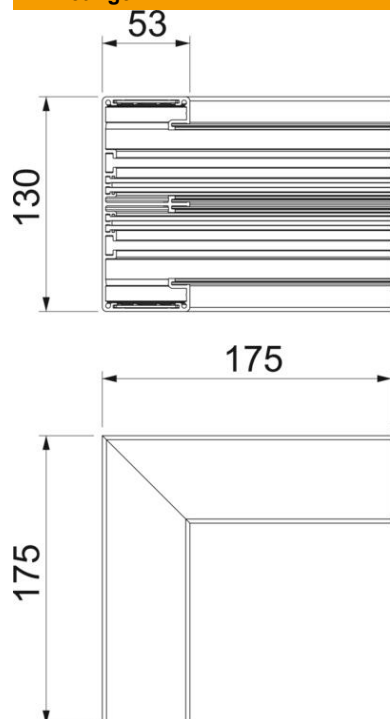

# Technisch specificatieblad

Binnenhoek, voor wandgoot Rapid 45-2, type GA-53130

Artikelnummer: 6112520

Binnenhoek 90° van aluminium voor richtingsverandering van wandgoot Rapid 45-2 GA....

Opmerking: bij wandgoten en hulpstukken van genodiseerd aluminium zijn door materiaal- en fabricagemethoden kleine kleurverschillen mogelijk die onvermijdelijk zijn (conform DIN 17 611). Inbouwapparatuur van 45 mm kan direct worden vastgeklit. Bij gebruik van hulpstukken van PC/ABS zijn er kleurverschillen mogelijk vanwege de verschillende materialen.

## Stamgegevens

|   |                          |
|---|--------------------------|
| Artikelnummer                           | 6112520                  |
| Type                                    | GA-IS53130RW             |
| Omschrijving 1                          | Binnenhoek               |
| Omschrijving 2                          | vast Alu                 |
| Fabrikant                               | OBO                      |
| Dimensie                                | 53x130x175               |
| Kleur                                   | zuiver wit; RAL 9010     |
| Materiaal                               | aluminium                |
| Kleinste verkoop-eenheid                | 1                        |
| Eenheid van hoeveelheid                 | Stuk                     |
| Gewicht                                 | 89,2 kg                  |
| Eenheid gewicht                         | kg/100 st.               |
| CO2-voetafdruk (GWP) van wieg tot poort | 11,3972 kg CO2e / 1 Stuk |

# Technisch specificatieblad

Binnenhoek, voor wandgoot Rapid 45-2, type GA-53130

Artikelnummer: 6112520

## Afmetingen

|         |        |
|---------|--------|
| Lengte  | 175 mm |
| Breedte | 130 mm |
| Hoogte  | 53 mm  |