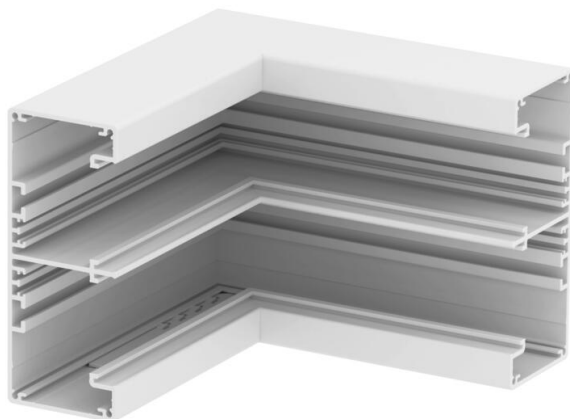

# Technisch specificatieblad

Binnenhoek, voor wandgoot Rapid 45-2, type GA-53130

Artikelnummer: 6112520

Binnenhoek 90° van aluminium voor richtingsverandering van wandgoot Rapid 45-2 GA....

Opmerking: bij wandgoten en hulpstukken van genodiseerd aluminium zijn door materiaal- en fabricagemethoden kleine kleurverschillen mogelijk die onvermijdelijk zijn (conform DIN 17 611). Inbouwapparatuur van 45 mm kan direct worden vastgeklit. Bij gebruik van hulpstukken van PC/ABS zijn er kleurverschillen mogelijk vanwege de verschillende materialen.

## Stamgegevens

|   |                          |
|---|--------------------------|
| Artikelnummer                           | 6112520                  |
| Type                                    | GA-IS53130RW             |
| Omschrijving 1                          | Binnenhoek               |
| Omschrijving 2                          | vast Alu                 |
| Fabrikant                               | OBO                      |
| Dimensie                                | 53x130x175               |
| Kleur                                   | zuiver wit; RAL 9010     |
| Materiaal                               | aluminium                |
| Kleinste verkoop-eenheid                | 1                        |
| Eenheid van hoeveelheid                 | Stuk                     |
| Gewicht                                 | 89,2 kg                  |
| Eenheid gewicht                         | kg/100 st.               |
| CO2-voetafdruk (GWP) van wieg tot poort | 11,3972 kg CO2e / 1 Stuk |

# Technisch specificatieblad

Binnenhoek, voor wandgoot Rapid 45-2, type GA-53130

Artikelnummer: 6112520

## Afmetingen

|         |        |
|---------|--------|
| Lengte  | 175 mm |
| Breedte | 130 mm |
| Hoogte  | 53 mm  |