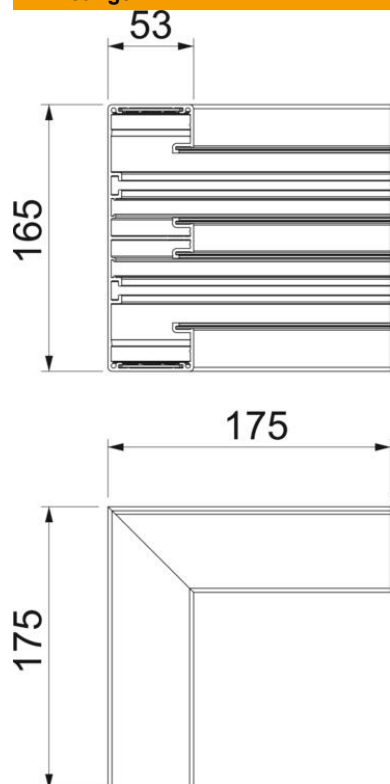

Binnenhoek 90° van aluminium voor richtingsverandering van wandgoot Rapid 45-2 GA....

Opmerking: bij wandgoten en hulpstukken van genodiseerd aluminium zijn door materiaal- en fabricagemethoden kleine kleurverschillen mogelijk die onvermijdelijk zijn (conform DIN 17 611). Inbouwapparatuur van 45 mm kan direct worden vastgeklit. Bij gebruik van hulpstukken van PC/ABS zijn er kleurverschillen mogelijk vanwege de verschillende materialen.

Alu Aluminium

Stamgegevens

Artikelnummer	6112620
Type	GA-IS53165RW
Omschrijving 1	Binnenhoek
Omschrijving 2	vast Alu
Fabrikant	OBO
Dimensie	53x165x175
Kleur	zuiver wit; RAL 9010
Materiaal	aluminium
Kleinste verkoop-eenheid	1
Eenheid van hoeveelheid	Stuk
Gewicht	100,1 kg
Eenheid gewicht	kg/100 st.
CO2-voetafdruk (GWP) van wieg tot poort	13,4058 kg CO2e / 1 Stuk

Technisch specificatieblad

Binnenhoek, voor wandgoot Rapid 45-2, type GA-53165

Artikelnummer: 6112620

Afmetingen

Lengte	175 mm
Breedte	165 mm
Hoogte	53 mm

Technische gegevens

Aantal deksels	2
Uitvoering	Bodemdeel
Vorm	Symmetrisch
voor kanaalafmeting	53 x 165 mm
Voor kanaalbreedte	165 mm
Voor kanaalhoogte	53 mm
Halogeenvrij	ja
Kabelklem	nee
Kanaalverbinder	nee
Montagetype van deksels	intern
Montagegat in bodem	nee
Dekselbreedte	45 mm
Breedte bovenstuk 2	45 mm
Beschermingsgraad	IP40
Beschermfolie	ja
Beschermingsgraad IK-code	IK10
Temperatuurbereik max.	60 °C
Temperatuurbereik min.	-15 °C
Hoekbereik min.	90 mm