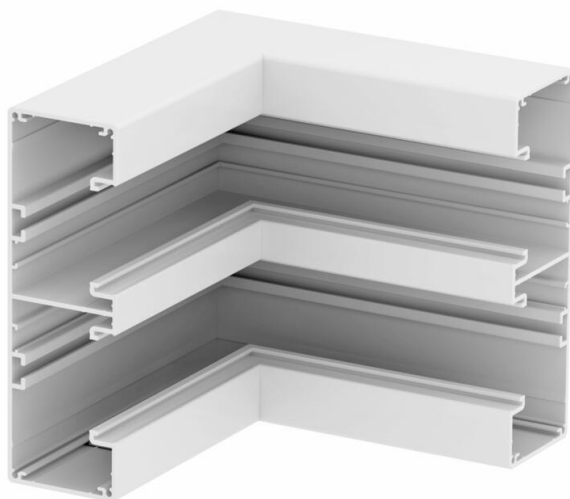

Binnenhoek 90° van aluminium voor richtingsverandering van wandgoot Rapid 45-2 GA....

Opmerking: bij wandgoten en hulpstukken van genodiseerd aluminium zijn door materiaal- en fabricagemethoden kleine kleurverschillen mogelijk die onvermijdelijk zijn (conform DIN 17 611). Inbouwapparatuur van 45 mm kan direct worden vastgeklit. Bij gebruik van hulpstukken van PC/ABS zijn er kleurverschillen mogelijk vanwege de verschillende materialen.

Alu Aluminium

Stamgegevens

Artikelnummer	6112620
Type	GA-IS53165RW
Omschrijving 1	Binnenhoek
Omschrijving 2	vast Alu
Fabrikant	OBO
Dimensie	53x165x175
Kleur	zuiver wit; RAL 9010
Materiaal	aluminium
Kleinste verkoop-eenheid	1
Eenheid van hoeveelheid	Stuk
Gewicht	100,1 kg
Eenheid gewicht	kg/100 st.
CO2-voetafdruk (GWP) van wieg tot poort	13,4058 kg CO2e / 1 Stuk

Technisch specificatieblad

Binnenhoek, voor wandgoot Rapid 45-2, type GA-53165

Artikelnummer: 6112620

Afmetingen

Lengte	175 mm
Breedte	165 mm
Hoogte	53 mm

Technische gegevens

Aantal deksels	2
Uitvoering	Bodemdeel
Vorm	Symmetrisch
voor kanaalafmeting	53 x 165 mm
Voor kanaalbreedte	165 mm
Voor kanaalhoogte	53 mm
Halogeenvrij	ja
Kabelklem	nee
Kanaalverbinder	nee
Montagetype van deksels	intern
Montagegat in bodem	nee
Dekselbreedte	45 mm
Breedte bovenstuk 2	45 mm
Beschermingsgraad	IP40
Beschermfolie	ja
Beschermingsgraad IK-code	IK10
Temperatuurbereik max.	60 °C
Temperatuurbereik min.	-15 °C
Hoekbereik min.	90 mm