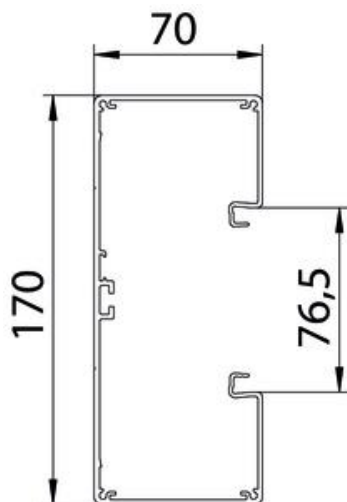

Technisch specificatieblad

Apparatuurinbouwkanaal Rapid 80, kanaalbreedte 170, kanaalhoogte 70, symmetrisch
Artikelnummer: 6279100

Installatiekanaal zonder bodemperforatie geschikt voor directe wandmontage of op consoles. Overtollige lengtes tot 6000 mm voor draagprofielen en deksels en andere RAL-kleuren kunnen op aanvraag worden gerealiseerd. De zichtbare vlakken van de gelakte wandgoten zijn voorzien van beschermfolie.

Alu Aluminium

Stamgegevens

| | |
|--------------------------|----------------------|
| Artikelnummer | 6279100 |
| Type | GA-S70170RW |
| Omschrijving 1 | Wandgoot |
| Omschrijving 2 | symmetrisch |
| Fabrikant | OBO |
| Dimensie | 70x170x2000 |
| Kleur | zuiver wit; RAL 9010 |
| Materiaal | aluminium |
| Kleinste verkoop-eenheid | 2 |
| Eenheid van hoeveelheid | Meter |
| Gewicht | 262,9 kg |
| Eenheid gewicht | kg/100 m |

Technisch specificatieblad

Apparatuurinbouwkanaal Rapid 80, kanaalbreedte 170, kanaalhoogte 70, symmetrisch

Artikelnummer: 6279100

Afmetingen

| | |
|---------|----------|
| Lengte | 2.000 mm |
| Breedte | 170 mm |
| Hoogte | 70 mm |

Technische gegevens

| | |
|-------------------------------------|------------------------|
| Aantal deksels | 1 |
| Aantal insteekbare scheidingswanden | 1 |
| Uitvoering achterwand (binnenzijde) | Doorlopend C-profiel |
| Model rechthoekig | ja |
| Bodemperforatie | zonder bodemperforatie |
| Halogeenvrij | ja |
| Kabelklem | nee |
| Kanaalverbinder | nee |
| Montagetype van deksels | intern |
| Montagegat in bodem | nee |
| Nuttige doorsnede | 8620 mm ² |
| Deksel meegeleverd | nee |
| Dekselbreedte | 76,5 mm |
| Beschermingsgraad | IP 30 |
| Beschermfolie | ja |
| Beschermingsgraad IK-code | IK10 |
| Symmetrisch | ja |
| Temperatuurbereik max. | 60 °C |
| Temperatuurbereik min. | -25 °C |