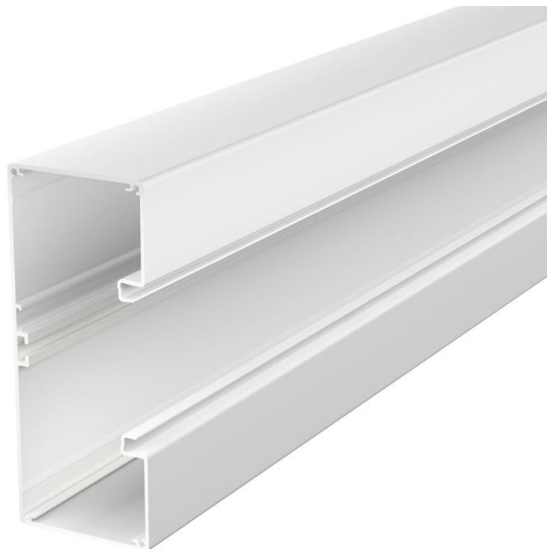

Technisch specificatieblad

Apparatuurinbouwkanaal Rapid 80, kanaalbreedte 170, kanaalhoogte 70, symmetrisch
Artikelnummer: 6279100

Installatiekanaal zonder bodemperforatie geschikt voor directe wandmontage of op consoles. Overtollige lengtes tot 6000 mm voor draagprofielen en deksels en andere RAL-kleuren kunnen op aanvraag worden gerealiseerd. De zichtbare vlakken van de gelakte wandgoten zijn voorzien van beschermfolie.

Het deksel moet afzonderlijk worden besteld. Wij adviseren het gebruik van de kanaalklemmen.

Opmerking:

bij geanodiseerde wandgoten en hulpstukken van aluminium zijn door materiaal- en fabricagemethoden kleine kleurverschillen mogelijk die onvermijdelijk zijn (conform DIN 17 611). Als alternatief wordt een poedercoating in de kleur RAL 9006 (wit aluminium) aanbevolen.

Alu Aluminium

Stamgegevens

| | |
|--------------------------|----------------------|
| Artikelnummer | 6279100 |
| Type | GA-S70170RW |
| Omschrijving 1 | Wandgoot |
| Omschrijving 2 | symmetrisch |
| Fabrikant | OBO |
| Dimensie | 70x170x2000 |
| Kleur | zuiver wit; RAL 9010 |
| Materiaal | aluminium |
| Kleinste verkoop-eenheid | 2 |
| Eenheid van hoeveelheid | Meter |
| Gewicht | 262,9 kg |
| Eenheid gewicht | kg/100 m |

Technisch specificatieblad

Apparatuurinbouwkanaal Rapid 80, kanaalbreedte 170, kanaalhoogte 70, symmetrisch

Artikelnummer: 6279100

Afmetingen

| | |
|---------|----------|
| Lengte | 2.000 mm |
| Breedte | 170 mm |
| Hoogte | 70 mm |