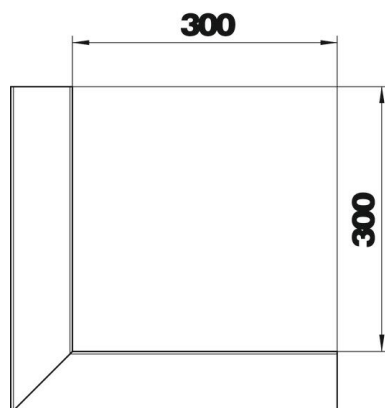

## Stamgegevens

Artikelnummer	6279310
Type	GA-SA70130RW
Omschrijving 1	Buitenhoek
Omschrijving 2	symmetrisch
Fabrikant	OBO
Dimensie	70x130x300
Kleur	zuiver wit; RAL 9010
Materiaal	aluminium
Kleinste verkoop-eenheid	1
Eenheid van hoeveelheid	Stuk
Gewicht	173,6 kg
Eenheid gewicht	kg/100 st.
CO2-voetafdruk (GWP) van wieg tot poort	22,9415 kg CO2e / 1 Stuk

# Technisch specificatieblad

Buitenhoek, symmetrisch, voor installatiekanaal Rapid 80  
type GA-S70130  
Artikelnummer: 6279310

## Afmetingen

Lengte	300 mm
Breedte	130 mm
Hoogte	70 mm

## Technische gegevens

Aantal deksels	1
Uitvoering	Bodemdeel
Voor kanaalbreedte	130 mm
Voor kanaalhoogte	70 mm
Halogeenvrij	ja
Kabelklem	nee
Kanaalverbinder	nee
Montagetype van deksels	intern
Montagegat in bodem	nee
Dekselbreedte	76,5 mm
Beschermingsgraad	IP 30
Beschermfolie	ja
Beschermingsgraad IK-code	IK10
Symmetrisch	ja
Temperatuurbereik max.	60 °C
Temperatuurbereik min.	-25 °C
Hoekbereik min.	90 mm