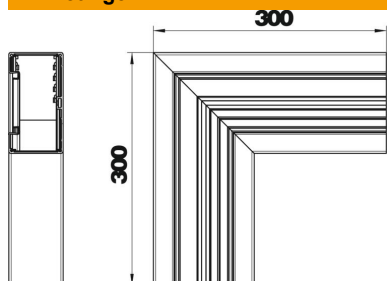

Technisch specificatieblad

Platte hoek, symmetrisch, voor installatiekanaal Rapid 80,
type GA-S70130

Artikelnummer: 6279320

Platte hoek voor richtingsverandering van de Rapid 80 GA wandgoot .

De zichtbare vlakken van de hulpstukken zijn voorzien van een beschermfolie.
Het deksel moet afzonderlijk worden besteld.

Alu Aluminium

Stamgegevens

Artikelnummer	6279320
Type	GA-SF70130RW
Omschrijving 1	Platte hoek
Omschrijving 2	symmetrisch
Fabrikant	OBO
Dimensie	70x130x300
Kleur	zuiver wit; RAL 9010
Materiaal	aluminium
Kleinste verkoop-eenheid	1
Eenheid van hoeveelheid	Stuk
Gewicht	132,6 kg
Eenheid gewicht	kg/100 st.
CO2-voetafdruk (GWP) van wieg tot poort	19,1405 kg CO2e / 1 Stuk

Technisch specificatieblad

Platte hoek, symmetrisch, voor installatiekanaal Rapid 80,
type GA-S70130

Artikelnummer: 6279320

Afmetingen

Lengte	300 mm
Breedte	130 mm
Hoogte	70 mm

Technische gegevens

Aantal deksels	1
Uitvoering	Bodemdeel
Voor kanaalbreedte	130 mm
Voor kanaalhoogte	70 mm
Halogeenvrij	ja
Kabelklem	nee
Kanaalverbinder	nee
Montagetype van deksels	intern
Montagegat in bodem	nee
Dekselbreedte	76,5 mm
Richtingsverandering	verticaal stijgend/dalend
Beschermingsgraad	IP 30
Beschermfolie	ja
Beschermingsgraad IK-code	IK10
Symmetrisch	ja
Temperatuurbereik max.	60 °C
Temperatuurbereik min.	-25 °C
Hoekbereik min.	90 mm