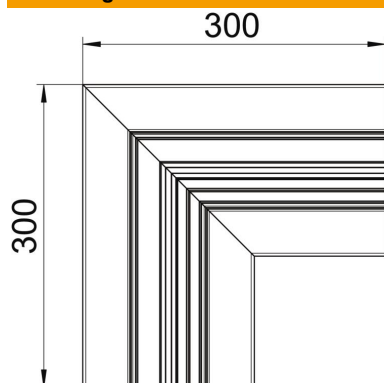

# Technisch specificatieblad

Platte hoek, symmetrisch, voor wandgoot Rapid 80 type  
GA-S70170

Artikelnummer: 6279121

Platte hoek voor richtingsverandering van de Rapid 80 GA wandgoot .

De zichtbare vlakken van de hulpstukken zijn voorzien van een beschermfolie.  
Het deksel moet afzonderlijk worden besteld.

## Stamgegevens

Artikelnummer	6279121
Type	GA-SF70170RW
Omschrijving 1	Platte hoek
Omschrijving 2	symmetrisch
Fabrikant	OBO
Dimensie	70x170x300
Kleur	zuiver wit; RAL 9010
Materiaal	aluminium
Kleinste verkoop-eenheid	1
Eenheid van hoeveelheid	Stuk
Gewicht	142,6 kg
Eenheid gewicht	kg/100 st.
CO2-voetafdruk (GWP) van wieg tot poort	22,5752 kg CO2e / 1 Stuk

# Technisch specificatieblad

Platte hoek, symmetrisch, voor wandgoot Rapid 80 type  
GA-S70170

Artikelnummer: 6279121

## Afmetingen

Lengte	300 mm
Breedte	170 mm
Hoogte	70 mm