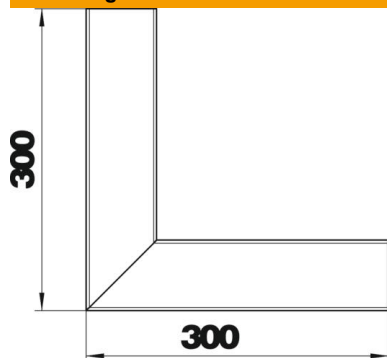

## Stamgegevens

Artikelnummer	6279240
Type	GA-SI70110RW
Omschrijving 1	Binnenhoek RAL 9010
Omschrijving 2	Wandgoot 70x110 symmetrisch
Fabrikant	OBO
Dimensie	70x110x300
Kleur	zuiver wit; RAL 9010
Materiaal	aluminium
Kleinste verkoop-eenheid	1
Eenheid van hoeveelheid	Stuk
Gewicht	137,4 kg
Eenheid gewicht	kg/100 st.
CO2-voetafdruk (GWP) van wieg tot poort	18,3223 kg CO2e / 1 Stuk

## Afmetingen

Lengte	300 mm
Breedte	110 mm
Hoogte	70 mm

## Technische gegevens

Aantal deksels	1
Uitvoering	Bodemdeel
Vorm	Symmetrisch
voor kanaalafmeting	70 x 110 mm
Voor kanaalbreedte	110 mm
Voor kanaalhoogte	70 mm
Halogeenvrij	ja
Kabelklem	nee
Kanaalverbinder	nee
Montagetype van deksels	intern
Montagegat in bodem	nee
Dekselbreedte	76,5 mm
Beschermingsgraad	IP 30
Beschermfolie	ja
Beschermingsgraad IK-code	IK10
Temperatuurbereik max.	60 °C
Temperatuurbereik min.	-25 °C
Hoekbereik min.	90 mm