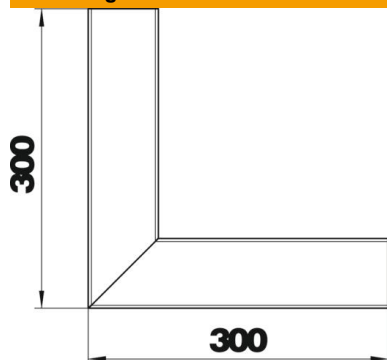

Technisch specificatieblad

Binnenhoek, symmetrisch, voor installatiekanaal Rapid 80,
type GA-S70130

Artikelnummer: 6279340

Binnenhoek voor richtingsverandering van de Rapid 80 GA wandgoten.
De zichtvlakken van de hulpstukken zijn van folie bekleed.

Alu Aluminium

Stamgegevens

Artikelnummer	6279340
Type	GA-SI70130RW
Omschrijving 1	Binnenhoek
Omschrijving 2	symmetrisch
Fabrikant	OBO
Dimensie	70x130x300
Kleur	zuiver wit; RAL 9010
Materiaal	aluminium
Kleinste verkoop-eenheid	1
Eenheid van hoeveelheid	Stuk
Gewicht	148,8 kg
Eenheid gewicht	kg/100 st.
CO2-voetafdruk (GWP) van wieg tot poort	20,4179 kg CO2e / 1 Stuk

Technisch specificatieblad

Binnenhoek, symmetrisch, voor installatiekanaal Rapid 80,
type GA-S70130

Artikelnummer: 6279340

Afmetingen

Lengte	300 mm
Breedte	130 mm
Hoogte	70 mm

Technische gegevens

Aantal deksels	1
Uitvoering	Bodemdeel
Vorm	Symmetrisch
voor kanaalafmeting	70 x 130 mm
Voor kanaalbreedte	130 mm
Voor kanaalhoogte	70 mm
Halogeenvrij	ja
Kabelklem	nee
Kanaalverbinder	nee
Montagetype van deksels	intern
Montagegat in bodem	nee
Dekselbreedte	76,5 mm
Beschermingsgraad	IP 30
Beschermfolie	ja
Beschermingsgraad IK-code	IK10
Temperatuurbereik max.	60 °C
Temperatuurbereik min.	-25 °C
Hoekbereik min.	90 mm