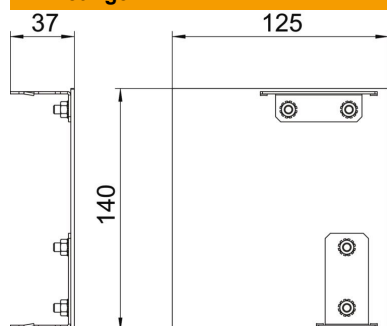

#### Stamgegevens

Artikelnummer	6115955
Type	GAD EL Style EL
Omschrijving 1	Eindstuk Designkanaal links
Omschrijving 2	Desing Style
Fabrikant	OBO
Dimensie	125x140x37
Kleur	aluminium
Materiaal	aluminium
Oppervlak	geanodiseerd
Oppervlaktenorm	
Kleinste verkoop-eenheid	1
Eenheid van hoeveelheid	Stuk
Gewicht	16,2 kg
Eenheid gewicht	kg/100 st.
CO2-voetafdruk (GWP) van wieg tot poort	2,8563 kg CO2e / 1 Stuk

## Afmetingen

Lengte	37 mm
Breedte	140 mm
Hoogte	125 mm

## Technische gegevens

Uitvoering	Asymmetrisch
Type bevestiging	Klikbaar
Voor kanaalbreedte	140 mm
Voor kanaalhoogte	114 mm
Geschikt voor	links
Halogeenvrij	ja
Snedes-overlapping	nee
Beschermfolie	ja