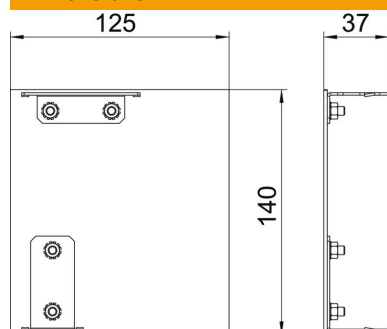

Standard version in anodised aluminium, different decoration on request.

Alu Aluminium

EL anodisé

Données de base

Référence	6115965
Type	GAD ER Style EL
Désignation 1	Embout droit, Design
Désignation 2	Design Style
Fabricant	OBO
Dimension	125x140x37
Couleur	aluminium
Matériau	Aluminium
Surface	anodisé
Norme de surface	
Unité d'emballage minimale	1
Unité de quantité	pc
Poids	16,2 kg
Unité de poids	kg/100 pc
Empreinte CO2 (GWP) du berceau à la porte	1,8795 kg CO2e / 1 Pièce

Fiche technique

Embout Style droit

Référence: 6115965

Dimensions

Longueur	37 mm
Largeur	140 mm
Hauteur	125 mm

Caractéristiques techniques

Modèle	asymétrique
Type de fixation	encliquetable
pour largeur de goulotte	140 mm
pour hauteur de goulotte	114 mm
Convient pour	droite
Sans halogène	oui
Cache pour découpe	non
Film de protection	oui