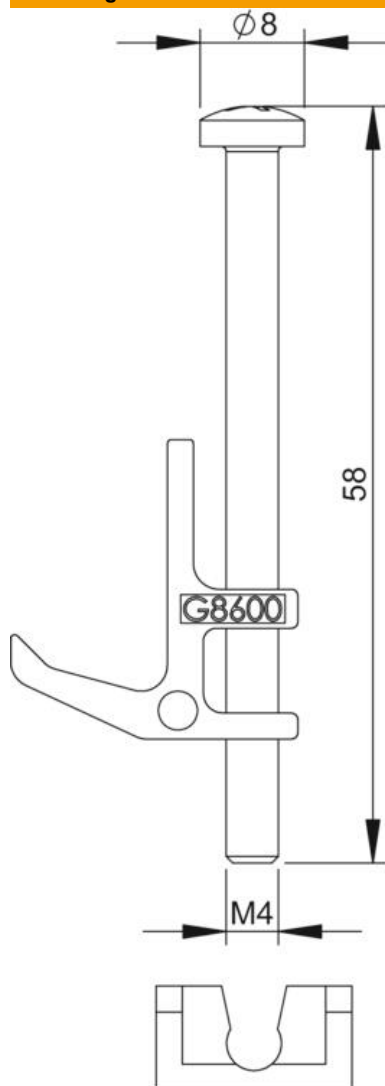

Technisch specificatieblad

Bevestigingshoek voor montage in dubbele bodems

Artikelnummer: 7407552

Vier bevestigingshoeken voor hoekige inbouweenheden GES in dubbele vloeren of vloerdozen type UDS. Spanbereik tot 65 mm.

Alu Aluminium

Stamgegevens

Artikelnummer	7407552
Type	GES4 BG DB
Omschrijving 1	Bevestigingseenheid
Omschrijving 2	GES in DB/HB
Fabrikant	OBO
Materiaal	aluminium
Kleinste verkoop-eenheid	1
Eenheid van hoeveelheid	Verpakkingseenheid
Gewicht	8 kg
Eenheid gewicht	kg/100 VPE
CO ₂ -voetafdruk (GWP) van wieg tot poort	0,4222 kg CO ₂ e / 4 Stuk

Technisch specificatieblad

Bevestigingshoek voor montage in dubbele bodems

Artikelnummer: 7407552

Afmetingen

Technische gegevens

Soort toebehoren

Overige