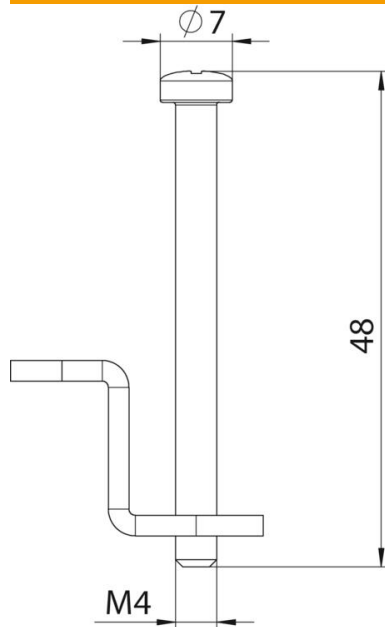

Technisch specificatieblad

Universele bevestigingshoek type 2 voor 4 bevestigingspunten

Artikelnummer: 7407559

Vier universele bevestigingshoeken met nivelleerbare spanhoeken voor inbouwdozen en vloerdozen van de 2e generatie met vier of acht systeembevestigingen. Vervangingsonderdeel.

CE

St Staal

Stamgegevens

| | |
|--|-------------------------------------|
| Artikelnummer | 7407559 |
| Type | GESUB2 4 |
| Omschrijving 1 | Universele bevestiging |
| Omschrijving 2 | voor inbouweenheden |
| Fabrikant | OBO |
| Materiaal | Staal |
| Kleinste verkoop-eenheid | 1 |
| Eenheid van hoeveelheid | Verpakkingseenheid |
| Gewicht | 0,432 kg |
| Eenheid gewicht | kg/100 VPE |
| CO ₂ -voetafdruk (GWP) van wieg tot poort | 0,173 kg CO ₂ e / 4 Stuk |

Technisch specificatieblad

Universele bevestigingshoek type 2 voor 4 bevestigingspunten

Artikelnummer: 7407559

Afmetingen

Technische gegevens

Soort toebehoren

Overige