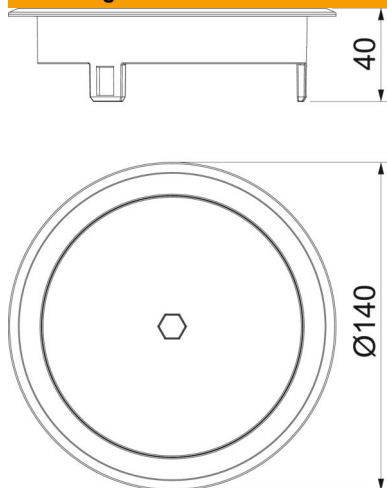

Technische fiche

Inbouweenheid met blinddeksel en inbus GES R2, oudkoper

Artikelnummer: 7408874

Inbouweenheid met blinddeksel en inbus voor vloerdoos GES R2 voor directe inbouw in de inbouwdoos MT R2 binnenshuis.

De dekseluitvoering kan als kabeluitlaat worden gebruikt.

In gesloten toestand kan de vloerdoos nat worden onderhouden.

Zn Zinkpersgietsel

Cu verkoperd

Stamgegevens

Artikelnummer	7408874
Type	GES R2B Cu
Omschrijving 1	Blindeksel
Omschrijving 2	met binnenzeskant
Fabrikant	OBO
Materiaal	Zinkpersgietsel
Oppervlak	verkoperd
Oppervlaktenorm	
Kleinste verkoop-eenheid	1
Eenheid van hoeveelheid	Stuk
Gewicht	58,32 kg
Eenheid gewicht	kg/100 paar
CO2-voetafdruk (GWP) van wieg tot poort	0,2075 kg CO2e / 1 Stuk

Technische fiche

Inbouweenheid met blinddeksel en inbus GES R2, oudko-
per

Artikelnummer: 7408874

Afmetingen

Technische gegevens

Uitvoering	rond
Uitvoering leidinguitlaat	Geen snoeruitlaat
Beschermraam vloerbekleding	ja
Vloeronderhoud	nat
Geschikt voor inbouw in dubbele vloer	ja
Geschikt voor inbouw in holle vloer	ja
Geschikt voor nat onderhoud	ja
Geschikt voor ondervloerkanaal	nee
Met uitsparing vloerbekleding	nee
Norm	EN 50085-2-2
Beschermingsgraad (IP) in niet gebruikte situatie	IP66
Beschermingsgraad IK-code	IK10
Verticale last, groot oppervlak	tot 15.000 N
Verticale last, klein oppervlak	tot 3.000 N
Toelatingen	VDE
Openingsmechanisme	gereedschap