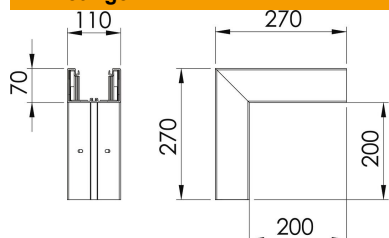

Technisch specificatieblad

Buitenhoek, voor wandgoot Rapid 80, type GK--70110

Artikelnummer: 6274311

Buitenhoek voor richtingsverandering van de Rapid 80 GK wandgoten.
Het deksel is niet inbegrepen, dit moet afzonderlijk worden besteld.

PVC Polyvinylchloride

Stamgegevens

Artikelnummer	6274311
Type	GK-A70110CW
Omschrijving 1	Buitenhoek
Fabrikant	OBO
Dimensie	70x110mm
Kleur	crémewit; RAL 9001
Materiaal	Polyvinylchloride
Kleinste verkoop-eenheid	1
Eenheid van hoeveelheid	Stuk
Gewicht	116 kg
Eenheid gewicht	kg/100 st.
CO2-voetafdruk (GWP) van wieg tot poort	1,753 kg CO2e / 1 Stuk

Technisch specificatieblad

Buitenhoek, voor wandgoot Rapid 80, type GK--70110

Artikelnummer: 6274311

Afmetingen

Lengte	270 mm
Breedte	110 mm
Hoogte	70 mm

Technische gegevens

Aantal deksels	1
Uitvoering	Bodemdeel
Halogeenvrij	nee
Kabelklem	nee
Kanaalverbinder	nee
Montagetype van deksels	intern
Montagegat in bodem	ja
Dekselbreedte	76,5 mm
Breedte bovenstuk 2	0 mm
Breedte bovenstuk 3	0 mm
Beschermingsgraad	IP 30
Beschermfolie	ja
Beschermingsgraad IK-code	IK08
Symmetrisch	ja
Temperatuurbereik max.	60 °C
Temperatuurbereik min.	-15 °C
Hoekbereik max.	90 mm
Hoekbereik min.	90 mm