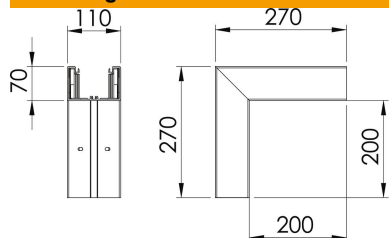

## Stamgegevens

Artikelnummer	6274310
Type	GK-A70110RW
Omschrijving 1	Buitenhoek
Fabrikant	OBO
Dimensie	70x110mm
Kleur	zuiver wit; RAL 9010
Materiaal	Polyvinylchloride
Kleinste verkoop-eenheid	1
Eenheid van hoeveelheid	Stuk
Gewicht	116 kg
Eenheid gewicht	kg/100 st.
CO2-voetafdruk (GWP) van wieg tot poort	2,3155 kg CO2e / 1 Stuk

## Afmetingen

Lengte	270 mm
Breedte	110 mm
Hoogte	70 mm

## Technische gegevens

Aantal deksels	1
Uitvoering	Bodemdeel
Halogeenvrij	nee
Kabelklem	nee
Kanaalverbinder	nee
Montagetype van deksels	intern
Montagegat in bodem	ja
Dekselbreedte	76,5 mm
Breedte bovenstuk 2	0 mm
Breedte bovenstuk 3	0 mm
Beschermingsgraad	IP 30
Beschermfolie	ja
Beschermingsgraad IK-code	IK08
Symmetrisch	ja
Temperatuurbereik max.	60 °C
Temperatuurbereik min.	-15 °C
Hoekbereik max.	90 mm
Hoekbereik min.	90 mm