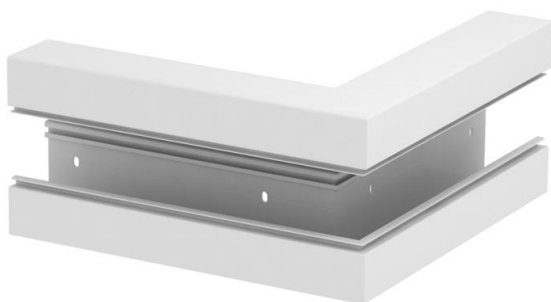

Technisch specificatieblad

Buitenhoek, voor wandgoot Rapid 80, type GK--70170

Artikelnummer: 6274710

Buitenhoek voor richtingsverandering van de Rapid 80 GK wandgoten.
Het deksel is niet inbegrepen, dit moet afzonderlijk worden besteld.

PVC Polyvinylchloride

Stamgegevens

Artikelnummer	6274710
Type	GK-A70170RW
Omschrijving 1	Buitenhoek
Fabrikant	OBO
Dimensie	70x170mm
Kleur	zuiver wit; RAL 9010
Materiaal	Polyvinylchloride
Kleinste verkoop-eenheid	1
Eenheid van hoeveelheid	Stuk
Gewicht	149 kg
Eenheid gewicht	kg/100 st.
CO2-voetafdruk (GWP) van wieg tot poort	2,9665 kg CO2e / 1 Stuk

Technisch specificatieblad

Buitenhoek, voor wandgoot Rapid 80, type GK--70170

Artikelnummer: 6274710

Afmetingen

Lengte	270 mm
Breedte	170 mm
Hoogte	70 mm

Technische gegevens

Aantal deksels	1
Uitvoering	Bodemdeel
Halogeenvrij	nee
Kabelklem	nee
Kanaalverbinder	nee
Montagetype van deksels	intern
Montagegat in bodem	ja
Dekselbreedte	76,5 mm
Breedte bovenstuk 2	0 mm
Breedte bovenstuk 3	0 mm
Beschermingsgraad	IP 30
Beschermfolie	ja
Beschermingsgraad IK-code	IK08
Symmetrisch	ja
Temperatuurbereik max.	60 °C
Temperatuurbereik min.	-15 °C
Hoekbereik max.	90 mm
Hoekbereik min.	90 mm