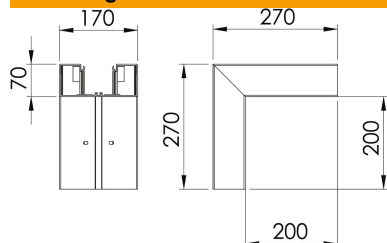

Technisch specificatieblad

Buitenhoek, voor wandgoot Rapid 80, type GK--70170

Artikelnummer: 6274710

Buitenhoek voor richtingsverandering van de Rapid 80 GK wandgoten.
Het deksel is niet inbegrepen, dit moet afzonderlijk worden besteld.

PVC Polyvinylchloride

Stamgegevens

Artikelnummer	6274710
Type	GK-A70170RW
Omschrijving 1	Buitenhoek
Fabrikant	OBO
Dimensie	70x170mm
Kleur	zuiver wit; RAL 9010
Materiaal	Polyvinylchloride
Kleinste verkoop-eenheid	1
Eenheid van hoeveelheid	Stuk
Gewicht	149 kg
Eenheid gewicht	kg/100 st.
CO2-voetafdruk (GWP) van wieg tot poort	2,9665 kg CO2e / 1 Stuk

Technisch specificatieblad

Buitenhoek, voor wandgoot Rapid 80, type GK--70170

Artikelnummer: 6274710

Afmetingen

Lengte	270 mm
Breedte	170 mm
Hoogte	70 mm

Technische gegevens

Aantal deksels	1
Uitvoering	Bodemdeel
Halogeenvrij	nee
Kabelklem	nee
Kanaalverbinder	nee
Montagetype van deksels	intern
Montagegat in bodem	ja
Dekselbreedte	76,5 mm
Breedte bovenstuk 2	0 mm
Breedte bovenstuk 3	0 mm
Beschermingsgraad	IP 30
Beschermfolie	ja
Beschermingsgraad IK-code	IK08
Symmetrisch	ja
Temperatuurbereik max.	60 °C
Temperatuurbereik min.	-15 °C
Hoekbereik max.	90 mm
Hoekbereik min.	90 mm