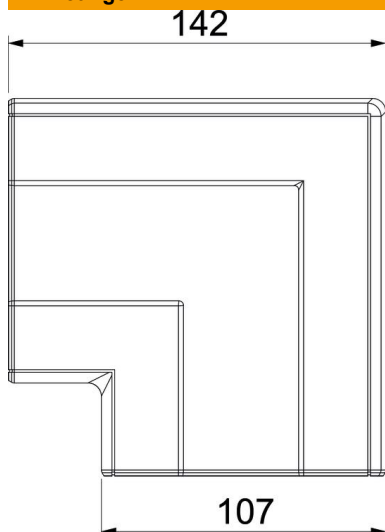

Technische fiche

Platte hoek, voor installatiekanaal Rapid 45-2 type GK-53100

Artikelnummer: 6113092

Platte hoek als kaphulpstuk voor richtingsverandering van de wandgoot Rapid 45-2.

Polycarbonaat/acrylnitriël-butadieen-styrol

Stamgegevens

Artikelnummer	6113092
Type	GK-FH53100LGR
Omschrijving 1	Platte hoek
Omschrijving 2	Hulpstuk
Fabrikant	OBO
Dimensie	142x142x56
Kleur	lichtgrijs; RAL 7035
Materiaal	Polycarbonaat/acrylnitriël-butadieen-styrol
Kleinste verkoop-eenheid	1
Eenheid van hoeveelheid	Stuk
Gewicht	10,911 kg
Eenheid gewicht	kg/100 paar

Technische fiche

Platte hoek, voor installatiekanaal Rapid 45-2 type GK-53100

Artikelnummer: 6113092

Afmetingen

Lengte	142 mm
Breedte	107 mm
Hoogte	55,5 mm

Technische gegevens

Aantal deksels	1
Uitvoering	Hulpstuk
Voor kanaalbreedte	100 mm
Voor kanaalhoogte	53 mm
Halogeenvrij	ja
Kabelklem	nee
Kanaalverbinder	nee
Montagetype van deksels	overlappend
Montagegat in bodem	nee
Dekselbreedte	0 mm
Breedte bovenstuk 2	0 mm
Breedte bovenstuk 3	0 mm
Richtingsverandering	verticaal stijgend/dalend
Beschermingsgraad	IP40
Beschermfolie	nee
Beschermingsgraad IK-code	IK08
symmetrisch	ja
Temperatuurbereik max.	60 °C
Temperatuurbereik min.	-15 °C
Hoekbereik max.	90 mm
Hoekbereik min.	90 mm