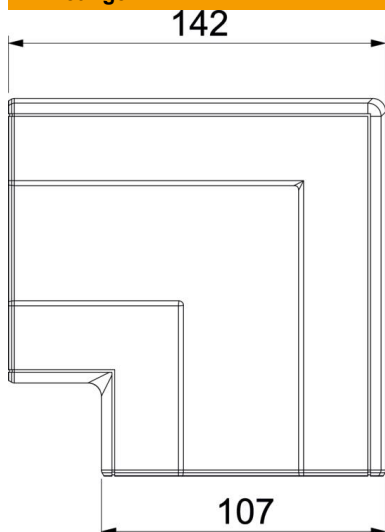

Technische fiche

Platte hoek, voor installatiekanaal Rapid 45-2 type GK-53100

Artikelnummer: 6113090

Platte hoek als kaphulpstuk voor richtingsverandering van de wandgoot Rapid 45-2.

Polycarbonaat/acrylnitriël-butadieen-styrol

Stamgegevens

Artikelnummer	6113090
Type	GK-FH53100RW
Omschrijving 1	Platte hoek
Omschrijving 2	Hulpstuk
Fabrikant	OBO
Dimensie	142x142x56
Kleur	zuiver wit; RAL 9010
Materiaal	Polycarbonaat/acrylnitriël-butadieen-styrol
Kleinste verkoop-eenheid	1
Eenheid van hoeveelheid	Stuk
Gewicht	10,911 kg
Eenheid gewicht	kg/100 paar

Technische fiche

Platte hoek, voor installatiekanaal Rapid 45-2 type GK-53100

Artikelnummer: 6113090

Afmetingen

Lengte	142 mm
Breedte	107 mm
Hoogte	55,5 mm

Technische gegevens

Aantal deksels	1
Uitvoering	Hulpstuk
Voor kanaalbreedte	100 mm
Voor kanaalhoogte	53 mm
Halogeenvrij	ja
Kabelklem	nee
Kanaalverbinder	nee
Montagetype van deksels	overlappend
Montagegat in bodem	nee
Dekselbreedte	0 mm
Breedte bovenstuk 2	0 mm
Breedte bovenstuk 3	0 mm
Richtingsverandering	verticaal stijgend/dalend
Beschermingsgraad	IP40
Beschermfolie	nee
Beschermingsgraad IK-code	IK08
symmetrisch	ja
Temperatuurbereik max.	60 °C
Temperatuurbereik min.	-15 °C
Hoekbereik max.	90 mm
Hoekbereik min.	90 mm