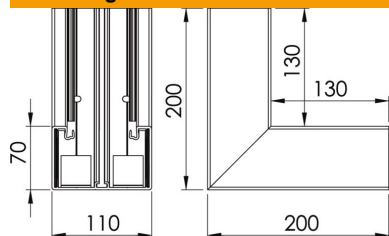

Technisch specificatieblad

Binnenhoek, voor wandgoot Rapid 80, type GK-70110

Artikelnummer: 6274341

Binnenhoek voor richtingsverandering van de Rapid 80 GK wandgoten.

PVC Polyvinylchloride

Stamgegevens

Artikelnummer	6274341
Type	GK-I70110CW
Omschrijving 1	Binnenhoek
Fabrikant	OBO
Dimensie	70x110mm
Kleur	crémewit; RAL 9001
Materiaal	Polyvinylchloride
Kleinste verkoop-eenheid	1
Eenheid van hoeveelheid	Stuk
Gewicht	50 kg
Eenheid gewicht	kg/100 st.
CO2-voetafdruk (GWP) van wieg tot poort	2,0946 kg CO2e / 1 Stuk

Technisch specificatieblad

Binnenhoek, voor wandgoot Rapid 80, type GK-70110

Artikelnummer: 6274341

Afmetingen

Lengte	200 mm
Breedte	110 mm
Hoogte	70 mm

Technische gegevens

Aantal deksels	1
Uitvoering	Bodemdeel
Vorm	Symmetrisch
Halogeenvrij	nee
Kabelklem	nee
Kanaalverbinder	nee
Montagetype van deksels	intern
Montagegat in bodem	ja
Dekselbreedte	76,5 mm
Breedte bovenstuk 2	0 mm
Breedte bovenstuk 3	0 mm
Beschermingsgraad	IP 30
Beschermfolie	ja
Beschermingsgraad IK-code	IK08
Temperatuurbereik max.	60 °C
Temperatuurbereik min.	-15 °C
Hoekbereik max.	90 mm
Hoekbereik min.	90 mm