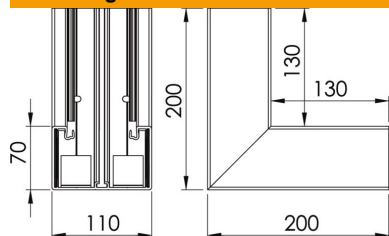

Technisch specificatieblad

Binnenhoek, voor wandgoot Rapid 80, type GK-70110

Artikelnummer: 6274342

Binnenhoek voor richtingsverandering van de Rapid 80 GK wandgoten.

PVC Polyvinylchloride

Stamgegevens

Artikelnummer	6274342
Type	GK-I70110LGR
Omschrijving 1	Binnenhoek
Fabrikant	OBO
Dimensie	70x110mm
Kleur	lichtgrijs; RAL 7035
Materiaal	Polyvinylchloride
Kleinste verkoop-eenheid	1
Eenheid van hoeveelheid	Stuk
Gewicht	50 kg
Eenheid gewicht	kg/100 st.
CO2-voetafdruk (GWP) van wieg tot poort	1,4071 kg CO2e / 1 Stuk

Technisch specificatieblad

Binnenhoek, voor wandgoot Rapid 80, type GK-70110

Artikelnummer: 6274342

Afmetingen

Lengte	200 mm
Breedte	110 mm
Hoogte	70 mm

Technische gegevens

Aantal deksels	1
Uitvoering	Bodemdeel
Vorm	Symmetrisch
Halogeenvrij	nee
Kabelklem	nee
Kanaalverbinder	nee
Montagetype van deksels	intern
Montagegat in bodem	ja
Dekselbreedte	76,5 mm
Breedte bovenstuk 2	0 mm
Breedte bovenstuk 3	0 mm
Beschermingsgraad	IP 30
Beschermfolie	ja
Beschermingsgraad IK-code	IK08
Temperatuurbereik max.	60 °C
Temperatuurbereik min.	-15 °C
Hoekbereik max.	90 mm
Hoekbereik min.	90 mm