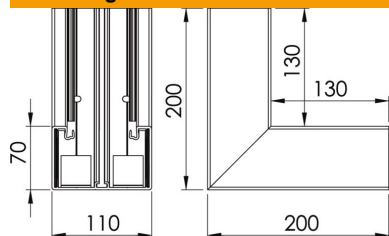

## Stamgegevens

Artikelnummer	6274340
Type	GK-I70110RW
Omschrijving 1	Binnenhoek
Fabrikant	OBO
Dimensie	70x110mm
Kleur	zuiver wit; RAL 9010
Materiaal	Polyvinylchloride
Kleinste verkoop-eenheid	1
Eenheid van hoeveelheid	Stuk
Gewicht	50 kg
Eenheid gewicht	kg/100 st.
CO2-voetafdruk (GWP) van wieg tot poort	1,9693 kg CO2e / 1 Stuk

# Technisch specificatieblad

Binnenhoek, voor wandgoot Rapid 80, type GK-70110

Artikelnummer: 6274340

## Afmetingen

Lengte	200 mm
Breedte	110 mm
Hoogte	70 mm

## Technische gegevens

Aantal deksels	1
Uitvoering	Bodemdeel
Vorm	Symmetrisch
Halogeenvrij	nee
Kabelklem	nee
Kanaalverbinder	nee
Montagetype van deksels	intern
Montagegat in bodem	ja
Dekselbreedte	76,5 mm
Breedte bovenstuk 2	0 mm
Breedte bovenstuk 3	0 mm
Beschermingsgraad	IP 30
Beschermfolie	ja
Beschermingsgraad IK-code	IK08
Temperatuurbereik max.	60 °C
Temperatuurbereik min.	-15 °C
Hoekbereik max.	90 mm
Hoekbereik min.	90 mm