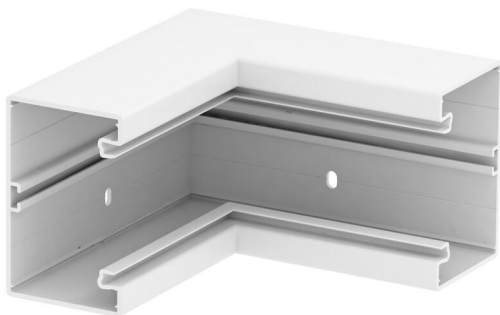

# Technisch specificatieblad

Binnenhoek, voor wandgoot Rapid 80, type GK-70110

Artikelnummer: 6274340

Binnenhoek voor richtingsverandering van de Rapid 80 GK wandgoten.

**PVC** Polyvinylchloride

## Stamgegevens

Artikelnummer	6274340
Type	GK-I70110RW
Omschrijving 1	Binnenhoek
Fabrikant	OBO
Dimensie	70x110mm
Kleur	zuiver wit; RAL 9010
Materiaal	Polyvinylchloride
Kleinste verkoop-eenheid	1
Eenheid van hoeveelheid	Stuk
Gewicht	50 kg
Eenheid gewicht	kg/100 st.
CO2-voetafdruk (GWP) van wieg tot poort	1,9693 kg CO2e / 1 Stuk

# Technisch specificatieblad

Binnenhoek, voor wandgoot Rapid 80, type GK-70110

Artikelnummer: 6274340

## Afmetingen

Lengte	200 mm
Breedte	110 mm
Hoogte	70 mm