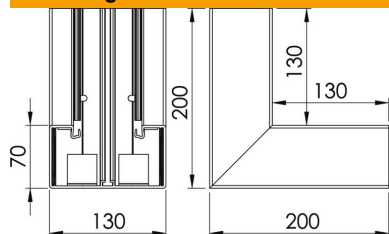

Technisch specificatieblad

Binnenhoek, voor wandgoot Rapid 80, type GK-70130

Artikelnummer: 6274541

Binnenhoek voor richtingsverandering van de Rapid 80 GK wandgoten.

PVC Polyvinylchloride

Stamgegevens

Artikelnummer	6274541
Type	GK-I70130CW
Omschrijving 1	Binnenhoek
Fabrikant	OBO
Dimensie	70x130mm
Kleur	crémewit; RAL 9001
Materiaal	Polyvinylchloride
Kleinste verkoop-eenheid	1
Eenheid van hoeveelheid	Stuk
Gewicht	55 kg
Eenheid gewicht	kg/100 st.
CO2-voetafdruk (GWP) van wieg tot poort	2,4525 kg CO2e / 1 Stuk

Technisch specificatieblad

Binnenhoek, voor wandgoot Rapid 80, type GK-70130

Artikelnummer: 6274541

Afmetingen

Lengte	200 mm
Breedte	130 mm
Hoogte	70 mm

Technische gegevens

Aantal deksels	1
Uitvoering	Bodemdeel
Vorm	Symmetrisch
Voor kanaalbreedte	130 mm
Voor kanaalhoogte	70 mm
Halogeenvrij	nee
Kabelklem	nee
Kanaalverbinder	nee
Montagetype van deksels	intern
Montagegat in bodem	ja
Dekselbreedte	76,5 mm
Breedte bovenstuk 2	0 mm
Breedte bovenstuk 3	0 mm
Beschermingsgraad	IP 30
Beschermfolie	ja
Beschermingsgraad IK-code	IK08
Temperatuurbereik max.	60 °C
Temperatuurbereik min.	-15 °C
Hoekbereik max.	90 mm
Hoekbereik min.	90 mm