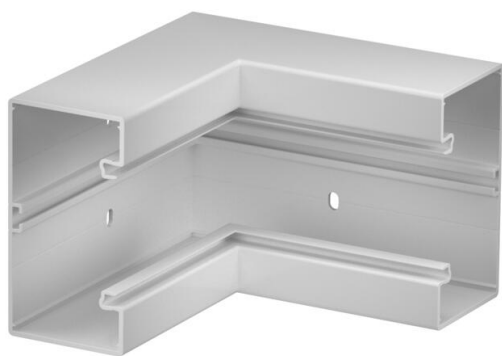

# Technisch specificatieblad

Binnenhoek, voor wandgoot Rapid 80, type GK-70130

Artikelnummer: 6274542

Binnenhoek voor richtingsverandering van de Rapid 80 GK wandgoten.

**PVC** Polyvinylchloride

## Stamgegevens

Artikelnummer	6274542
Type	GK-I70130LGR
Omschrijving 1	Binnenhoek
Fabrikant	OBO
Dimensie	70x130mm
Kleur	lichtgrijs; RAL 7035
Materiaal	Polyvinylchloride
Kleinste verkoop-eenheid	1
Eenheid van hoeveelheid	Stuk
Gewicht	55 kg
Eenheid gewicht	kg/100 st.
CO2-voetafdruk (GWP) van wieg tot poort	2,4151 kg CO2e / 1 Stuk

# Technisch specificatieblad

Binnenhoek, voor wandgoot Rapid 80, type GK-70130

Artikelnummer: 6274542

## Afmetingen

Lengte	200 mm
Breedte	130 mm
Hoogte	70 mm