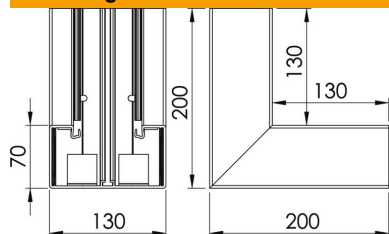

## Stamgegevens

Artikelnummer	6274542
Type	GK-I70130LGR
Omschrijving 1	Binnenhoek
Fabrikant	OBO
Dimensie	70x130mm
Kleur	lichtgrijs; RAL 7035
Materiaal	Polyvinylchloride
Kleinste verkoop-eenheid	1
Eenheid van hoeveelheid	Stuk
Gewicht	55 kg
Eenheid gewicht	kg/100 st.
CO2-voetafdruk (GWP) van wieg tot poort	2,4151 kg CO2e / 1 Stuk

# Technisch specificatieblad

Binnenhoek, voor wandgoot Rapid 80, type GK-70130

Artikelnummer: 6274542

## Afmetingen

Lengte	200 mm
Breedte	130 mm
Hoogte	70 mm

## Technische gegevens

Aantal deksels	1
Uitvoering	Bodemdeel
Vorm	Symmetrisch
Voor kanaalbreedte	130 mm
Voor kanaalhoogte	70 mm
Halogeenvrij	nee
Kabelklem	nee
Kanaalverbinder	nee
Montagetype van deksels	intern
Montagegat in bodem	ja
Dekselbreedte	76,5 mm
Breedte bovenstuk 2	0 mm
Breedte bovenstuk 3	0 mm
Beschermingsgraad	IP 30
Beschermfolie	ja
Beschermingsgraad IK-code	IK08
Temperatuurbereik max.	60 °C
Temperatuurbereik min.	-15 °C
Hoekbereik max.	90 mm
Hoekbereik min.	90 mm