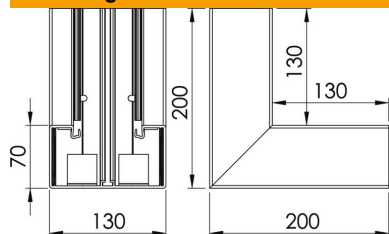

## Stamgegevens

Artikelnummer	6274540
Type	GK-I70130RW
Omschrijving 1	Binnenhoek
Fabrikant	OBO
Dimensie	70x130mm
Kleur	zuiver wit; RAL 9010
Materiaal	Polyvinylchloride
Kleinste verkoop-eenheid	1
Eenheid van hoeveelheid	Stuk
Gewicht	55 kg
Eenheid gewicht	kg/100 st.
CO2-voetafdruk (GWP) van wieg tot poort	2,208 kg CO2e / 1 Stuk

# Technisch specificatieblad

Binnenhoek, voor wandgoot Rapid 80, type GK-70130

Artikelnummer: 6274540

## Afmetingen

Lengte	200 mm
Breedte	130 mm
Hoogte	70 mm

## Technische gegevens

Aantal deksels	1
Uitvoering	Bodemdeel
Vorm	Symmetrisch
Voor kanaalbreedte	130 mm
Voor kanaalhoogte	70 mm
Halogeenvrij	nee
Kabelklem	nee
Kanaalverbinder	nee
Montagetype van deksels	intern
Montagegat in bodem	ja
Dekselbreedte	76,5 mm
Breedte bovenstuk 2	0 mm
Breedte bovenstuk 3	0 mm
Beschermingsgraad	IP 30
Beschermfolie	ja
Beschermingsgraad IK-code	IK08
Temperatuurbereik max.	60 °C
Temperatuurbereik min.	-15 °C
Hoekbereik max.	90 mm
Hoekbereik min.	90 mm