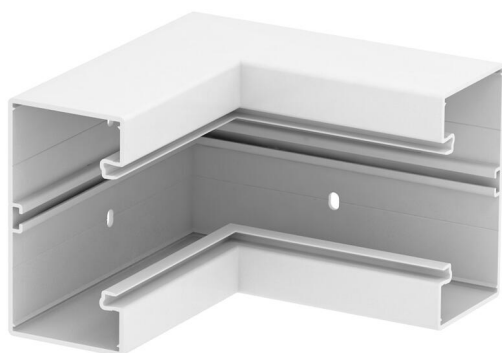

# Technisch specificatieblad

Binnenhoek, voor wandgoot Rapid 80, type GK-70130

Artikelnummer: 6274540

Binnenhoek voor richtingsverandering van de Rapid 80 GK wandgoten.

**PVC** Polyvinylchloride

## Stamgegevens

Artikelnummer	6274540
Type	GK-I70130RW
Omschrijving 1	Binnenhoek
Fabrikant	OBO
Dimensie	70x130mm
Kleur	zuiver wit; RAL 9010
Materiaal	Polyvinylchloride
Kleinste verkoop-eenheid	1
Eenheid van hoeveelheid	Stuk
Gewicht	55 kg
Eenheid gewicht	kg/100 st.
CO2-voetafdruk (GWP) van wieg tot poort	2,208 kg CO2e / 1 Stuk

# Technisch specificatieblad

Binnenhoek, voor wandgoot Rapid 80, type GK-70130

Artikelnummer: 6274540

## Afmetingen

Lengte	200 mm
Breedte	130 mm
Hoogte	70 mm