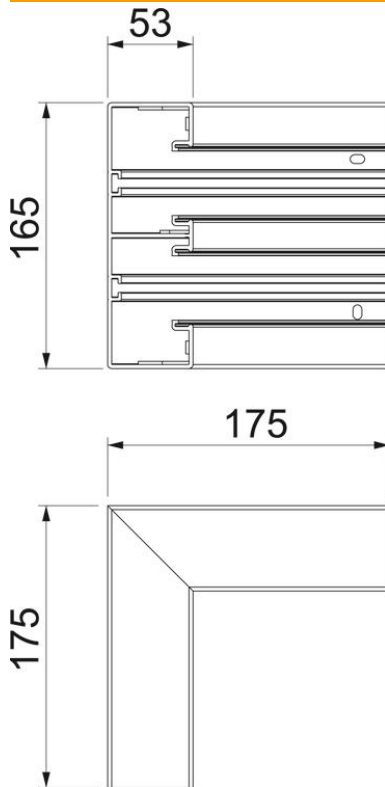

Technische fiche

Binnenhoek, voor installatiekanaal Rapid 45-2 type GK-53165

Artikelnummer: 6113430

90° binnenhoek voor richtingsverandering van wandgoot Rapid 45/2.

PVC Polyvinylchloride

Stamgegevens

Artikelnummer	6113430
Type	GK-IS53165RW
Omschrijving 1	Binnenhoek
Omschrijving 2	vast
Fabrikant	OBO
Dimensie	175x175x165
Kleur	zuiver wit; RAL 9010
Materiaal	Polyvinylchloride
Kleinste verkoop-eenheid	1
Eenheid van hoeveelheid	Stuk
Gewicht	54,5 kg
Eenheid gewicht	kg/100 paar

Technische fiche

Binnenhoek, voor installatiekanaal Rapid 45-2 type GK-53165

Artikelnummer: 6113430

Afmetingen

Lengte	175 mm
Breedte	165 mm
Hoogte	53 mm

Technische gegevens

Aantal deksels	2
Uitvoering	Bodemdeel
Vorm	symmetrisch
Halogeenvrij	nee
Kabelklem	nee
Kanaalverbinder	nee
Montagetype van deksels	intern
Montagegat in bodem	ja
Dekselbreedte	45 mm
Breedte bovenstuk 2	45 mm
Breedte bovenstuk 3	0 mm
Beschermingsgraad	IP40
Beschermfolie	ja
Beschermingsgraad IK-code	IK08
Temperatuurbereik max.	60 °C
Temperatuurbereik min.	-15 °C
Hoekbereik max.	90 mm
Hoekbereik min.	90 mm