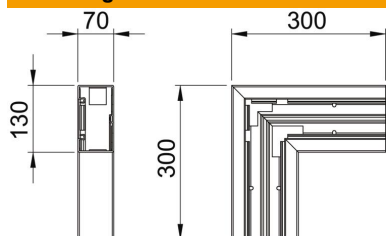

Technisch specificatieblad

Platte hoek dalend, voor wandgoot Rapid 80 type GKH-70130

Artikelnummer: 6114240

Platte hoek van halogeenvrij PC/ABS voor richtingsverandering van de GKH wandgoten.

Het deksel is niet inbegrepen, dit moet afzonderlijk worden besteld.

PC/ABS Polycarbonaat/acrylnitriël-butadieen-styrol

Stamgegevens

Artikelnummer	6114240
Type	GKH-F70130RW
Omschrijving 1	Platte hoek halogeenvrij
Fabrikant	OBO
Dimensie	70x130
Kleur	zuiver wit; RAL 9010
Materiaal	Polycarbonaat/acrylnitriël-butadieen-styrol
Kleinste verkoop-eenheid	1
Eenheid van hoeveelheid	Stuk
Gewicht	66 kg
Eenheid gewicht	kg/100 st.
CO2-voetafdruk (GWP) van wieg tot poort	5,9504 kg CO2e / 1 Stuk

Technisch specificatieblad

Platte hoek dalend, voor wandgoot Rapid 80 type GKH-70130

Artikelnummer: 6114240

Afmetingen

Lengte	300 mm
Breedte	130 mm
Hoogte	70 mm

Technische gegevens

Aantal deksels	1
Uitvoering	Bodemdeel
Voor kanaalbreedte	130 mm
Voor kanaalhoogte	70 mm
Halogeenvrij	ja
Kabelklem	nee
Kanaalverbinder	nee
Montagetype van deksels	intern
Montagegat in bodem	ja
Dekselbreedte	76,5 mm
Breedte bovenstuk 2	0 mm
Breedte bovenstuk 3	0 mm
Richtingsverandering	verticaal stijgend/dalend
Beschermingsgraad	IP 30
Beschermfolie	ja
Beschermingsgraad IK-code	IK08
Symmetrisch	ja
Temperatuurbereik max.	90 °C
Temperatuurbereik min.	-15 °C
Hoekbereik max.	90 mm
Hoekbereik min.	90 mm