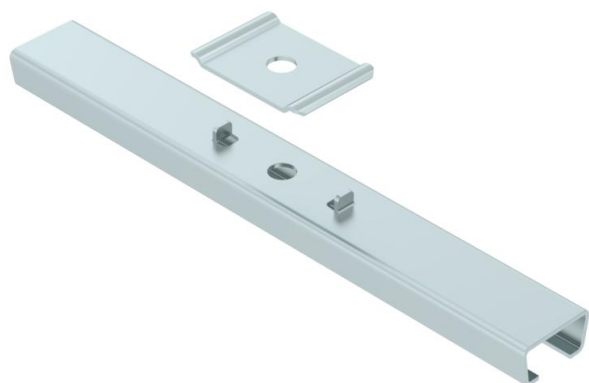

Middenophangbeugel inclusief klemstuk voor draadgootophanging.

**St** Staal

**FS** sendzimir verzinkt

### Stamgegevens

Artikelnummer	6015402
Type	GMS 270 FS
Omschrijving 1	Centrale ophangbeugel
Omschrijving 2	voor draadgoot, met klemstuk
Fabrikant	OBO
Dimensie	B270mm
Kleur	zink
Materiaal	Staal
Oppervlak	bandverzinkt
Oppervlakenorm	DIN EN 10346
Kleinste verkoop-eenheid	25
Eenheid van hoeveelheid	Stuk
Gewicht	32 kg
Eenheid gewicht	kg/100 st.
CO <sub>2</sub> -voetafdruk (GWP) van wieg tot poort	0,8418 kg CO <sub>2</sub> e / 1 Stuk

### Afmetingen

Lengte	35 mm
Breedte	270 mm
Hoogte	18 mm
Maat B	270 mm

### Technische gegevens

Uitvoering	Ingehangen
Functiebehoud	nee
voorbreedte max.	270 mm
voorbreedte min.	270
Geschikt voor draadstang metrisch	10
Gatdiameter	11 mm
Verstelbaar	nee