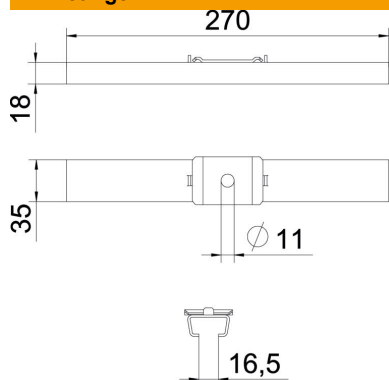

### Stamgegevens

Artikelnummer	6015402
Type	GMS 270 FS
Omschrijving 1	Centrale ophangbeugel
Omschrijving 2	voor draadgoot, met klemstuk
Fabrikant	OBO
Dimensie	B270mm
Kleur	zink
Materiaal	Staal
Oppervlak	bandverzinkt
Oppervlakenorm	DIN EN 10346
Kleinste verkoop-eenheid	25
Eenheid van hoeveelheid	Stuk
Gewicht	32 kg
Eenheid gewicht	kg/100 st.
CO <sub>2</sub> -voetafdruk (GWP) van wieg tot poort	0,8418 kg CO <sub>2</sub> e / 1 Stuk

# Technisch specificatieblad

### Afmetingen

Lengte	35 mm
Breedte	270 mm
Hoogte	18 mm
Maat B	270 mm

### Technische gegevens

Uitvoering	Ingehangen
Functiebehoud	nee
voorbreedte max.	270 mm
voorbreedte min.	270
Geschikt voor draadstang metrisch	10
Gatdiameter	11 mm
Verstelbaar	nee