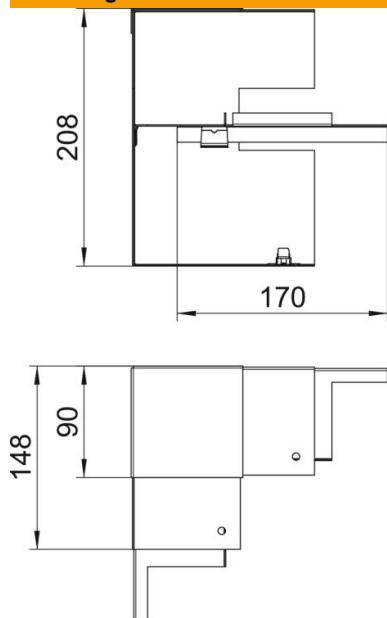

Technisch specificatieblad

Binnenhoek, asymmetrisch, voor wandgoot Rapid 80 type
GS-A90210

Artikelnummer: 6278140

Binnenhoek voor directe montage op Rapid 80 GS wandgoot.

St Staal

Stamgegevens

Artikelnummer	6278140
Type	GS-AI90210RW
Omschrijving 1	Binnenhoek
Omschrijving 2	vereenvoudigd asymmetrisch
Fabrikant	OBO
Dimensie	90x210x148
Kleur	zuiver wit; RAL 9010
Materiaal	Staal
Kleinste verkoop-eenheid	1
Eenheid van hoeveelheid	Stuk
Gewicht	95 kg
Eenheid gewicht	kg/100 st.
CO ₂ -voetafdruk (GWP) van wieg tot poort	3,9054 kg CO ₂ e / 1 Stuk

Technisch specificatieblad

Binnenhoek, asymmetrisch, voor wandgoot Rapid 80 type
GS-A90210

Artikelnummer: 6278140

Afmetingen

Lengte	148 mm
Breedte	210 mm
Hoogte	90 mm

Technische gegevens

Aantal deksels	1
Uitvoering	Bodemdeel
Vorm	Asymmetrisch
voor kanaalafmeting	90 x 210 mm
Voor kanaalbreedte	210 mm
Voor kanaalhoogte	90 mm
Halogeenvrij	ja
Kabelklem	nee
Kanaalverbinder	nee
Montagetype van deksels	intern
Montagegat in bodem	ja
Dekselbreedte	76,5 mm
Beschermingsgraad	IP 30
Beschermfolie	ja
Beschermingsgraad IK-code	IK10
Temperatuurbereik max.	60 °C
Temperatuurbereik min.	-25 °C
Hoekbereik min.	90 mm