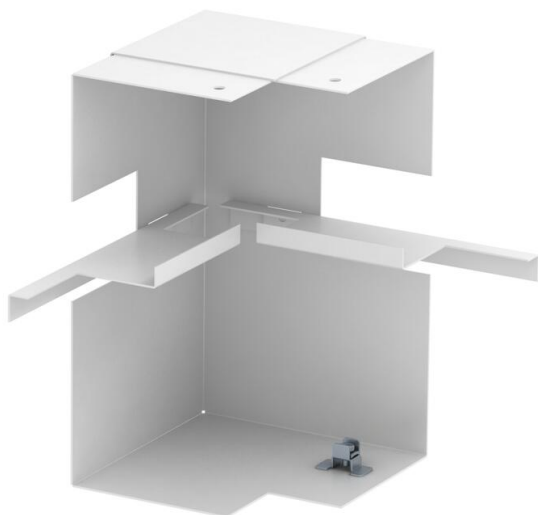

Technisch specificatieblad

Binnenhoek, asymmetrisch, voor wandgoot Rapid 80 type
GS-A90210

Artikelnummer: 6278140

Binnenhoek voor directe montage op Rapid 80 GS wandgoot.

St Staal

Stamgegevens

Artikelnummer	6278140
Type	GS-AI90210RW
Omschrijving 1	Binnenhoek
Omschrijving 2	vereenvoudigd asymmetrisch
Fabrikant	OBO
Dimensie	90x210x148
Kleur	zuiver wit; RAL 9010
Materiaal	Staal
Kleinste verkoop-eenheid	1
Eenheid van hoeveelheid	Stuk
Gewicht	95 kg
Eenheid gewicht	kg/100 st.
CO ₂ -voetafdruk (GWP) van wieg tot poort	3,9054 kg CO ₂ e / 1 Stuk

Technisch specificatieblad

Binnenhoek, asymmetrisch, voor wandgoot Rapid 80 type
GS-A90210

Artikelnummer: 6278140

Afmetingen

Lengte	148 mm
Breedte	210 mm
Hoogte	90 mm

Technische gegevens

Aantal deksels	1
Uitvoering	Bodemdeel
Vorm	Asymmetrisch
voor kanaalafmeting	90 x 210 mm
Voor kanaalbreedte	210 mm
Voor kanaalhoogte	90 mm
Halogeenvrij	ja
Kabelklem	nee
Kanaalverbinder	nee
Montagetype van deksels	intern
Montagegat in bodem	ja
Dekselbreedte	76,5 mm
Beschermingsgraad	IP 30
Beschermfolie	ja
Beschermingsgraad IK-code	IK10
Temperatuurbereik max.	60 °C
Temperatuurbereik min.	-25 °C
Hoekbereik min.	90 mm