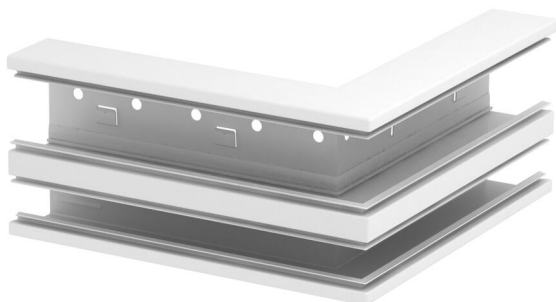

Technisch specificatieblad

Buithoek, asymmetrisch, dubbel voor installatiekanaal
Rapid 80 type GS-D70170
Artikelnummer: 6278210

Buithoek voor richtingsverandering van de GS wandgoten.

St Staal

Stamgegevens

Artikelnummer	6278210
Type	GS-DA70170RW
Omschrijving 1	Buithoek
Omschrijving 2	asymmetrisch
Fabrikant	OBO
Dimensie	70x170x300
Kleur	zuiver wit; RAL 9010
Materiaal	Staal
Kleinste verkoop-eenheid	1
Eenheid van hoeveelheid	Stuk
Gewicht	270 kg
Eenheid gewicht	kg/100 st.
CO ₂ -voetafdruk (GWP) van wieg tot poort	15,5652 kg CO ₂ e / 1 Stuk

Afmetingen

Lengte	300 mm
Breedte	170 mm
Hoogte	70 mm

Technisch specificatieblad

Buitenhoek, asymmetrisch, dubbel voor installatiekanaal
Rapid 80 type GS-D70170
Artikelnummer: 6278210

Technische gegevens

Aantal deksels	2
Uitvoering	Bodemdeel
Voor kanaalbreedte	170 mm
Voor kanaalhoogte	70 mm
Halogeenvrij	ja
Kabelklem	nee
Kanaalverbinder	nee
Montagetype van deksels	intern
Montagegat in bodem	ja
Dekselbreedte	76,5 mm
Breedte bovenstuk 2	45 mm
Beschermingsgraad	IP 30
Beschermfolie	ja
Beschermingsgraad IK-code	IK10
Symmetrisch	nee
Temperatuurbereik max.	60 °C
Temperatuurbereik min.	-25 °C
Hoekbereik min.	90 mm