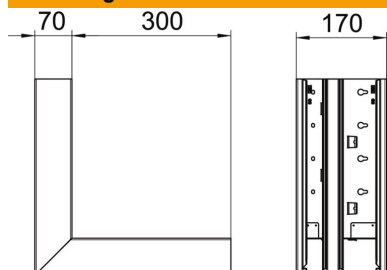

Technisch specificatieblad

Buithoek, asymmetrisch, dubbel voor installatiekanaal
Rapid 80 type GS-D70170
Artikelnummer: 6278210

Buithoek voor richtingsverandering van de GS wandgoten.

St Staal

Stamgegevens

Artikelnummer	6278210
Type	GS-DA70170RW
Omschrijving 1	Buithoek
Omschrijving 2	asymmetrisch
Fabrikant	OBO
Dimensie	70x170x300
Kleur	zuiver wit; RAL 9010
Materiaal	Staal
Kleinste verkoop-eenheid	1
Eenheid van hoeveelheid	Stuk
Gewicht	270 kg
Eenheid gewicht	kg/100 st.
CO ₂ -voetafdruk (GWP) van wieg tot poort	15,5652 kg CO ₂ e / 1 Stuk

Afmetingen

Lengte	300 mm
Breedte	170 mm
Hoogte	70 mm

Technisch specificatieblad

Buitenhoek, asymmetrisch, dubbel voor installatiekanaal
Rapid 80 type GS-D70170
Artikelnummer: 6278210

Technische gegevens

Aantal deksels	2
Uitvoering	Bodemdeel
Voor kanaalbreedte	170 mm
Voor kanaalhoogte	70 mm
Halogeenvrij	ja
Kabelklem	nee
Kanaalverbinder	nee
Montagetype van deksels	intern
Montagegat in bodem	ja
Dekselbreedte	76,5 mm
Breedte bovenstuk 2	45 mm
Beschermingsgraad	IP 30
Beschermfolie	ja
Beschermingsgraad IK-code	IK10
Symmetrisch	nee
Temperatuurbereik max.	60 °C
Temperatuurbereik min.	-25 °C
Hoekbereik min.	90 mm