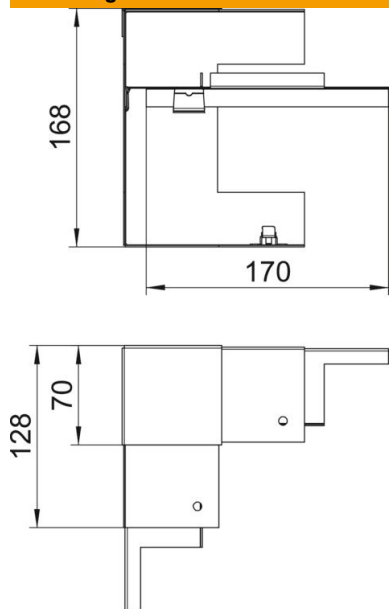

Technisch specificatieblad

Binnenhoek, asymmetrisch, dubbel, voor installatiekanaal
Rapid 80, type GS-D70170
Artikelnummer: 6278240

Binnenhoek voor directe montage op Rapid 80 GS wandgoot.

St Staal

Stamgegevens

Artikelnummer	6278240
Type	GS-DI70170RW
Omschrijving 1	Binnenhoek
Omschrijving 2	vereenvoudigd asymmetrisch
Fabrikant	OBO
Dimensie	70x170x128
Kleur	zuiver wit; RAL 9010
Materiaal	Staal
Kleinste verkoop-eenheid	1
Eenheid van hoeveelheid	Stuk
Gewicht	63 kg
Eenheid gewicht	kg/100 st.
CO ₂ -voetafdruk (GWP) van wieg tot poort	2,5003 kg CO ₂ e / 1 Stuk

Technisch specificatieblad

Binnenhoek, asymmetrisch, dubbel, voor installatiekanaal

Rapid 80, type GS-D70170

Artikelnummer: 6278240

Afmetingen

Lengte	128 mm
Breedte	170 mm
Hoogte	70 mm

Technische gegevens

Aantal deksels	2
Uitvoering	Bodemdeel
Vorm	Asymmetrisch
voor kanaalafmeting	70 x 170 mm
Voor kanaalbreedte	170 mm
Voor kanaalhoogte	70 mm
Halogeenvrij	ja
Kabelklem	nee
Kanaalverbinder	nee
Montagetype van deksels	intern
Montagegat in bodem	ja
Dekselbreedte	76,5 mm
Breedte bovenstuk 2	45 mm
Beschermingsgraad	IP 30
Beschermfolie	ja
Beschermingsgraad IK-code	IK10
Temperatuurbereik max.	60 °C
Temperatuurbereik min.	-25 °C
Hoekbereik min.	90 mm