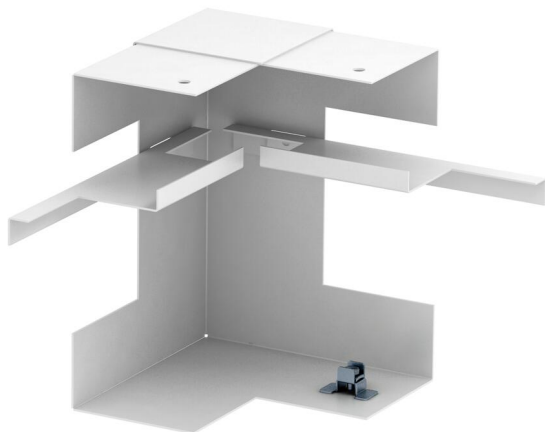

Technisch specificatieblad

Binnenhoek, asymmetrisch, dubbel, voor installatiekanaal
Rapid 80, type GS-D70170
Artikelnummer: 6278240

Binnenhoek voor directe montage op Rapid 80 GS wandgoot.

St Staal

Stamgegevens

Artikelnummer	6278240
Type	GS-DI70170RW
Omschrijving 1	Binnenhoek
Omschrijving 2	vereenvoudigd asymmetrisch
Fabrikant	OBO
Dimensie	70x170x128
Kleur	zuiver wit; RAL 9010
Materiaal	Staal
Kleinste verkoop-eenheid	1
Eenheid van hoeveelheid	Stuk
Gewicht	63 kg
Eenheid gewicht	kg/100 st.
CO ₂ -voetafdruk (GWP) van wieg tot poort	2,5003 kg CO ₂ e / 1 Stuk

Technisch specificatieblad

Binnenhoek, asymmetrisch, dubbel, voor installatiekanaal

Rapid 80, type GS-D70170

Artikelnummer: 6278240

Afmetingen

Lengte	128 mm
Breedte	170 mm
Hoogte	70 mm

Technische gegevens

Aantal deksels	2
Uitvoering	Bodemdeel
Vorm	Asymmetrisch
voor kanaalafmeting	70 x 170 mm
Voor kanaalbreedte	170 mm
Voor kanaalhoogte	70 mm
Halogeenvrij	ja
Kabelklem	nee
Kanaalverbinder	nee
Montagetype van deksels	intern
Montagegat in bodem	ja
Dekselbreedte	76,5 mm
Breedte bovenstuk 2	45 mm
Beschermingsgraad	IP 30
Beschermfolie	ja
Beschermingsgraad IK-code	IK10
Temperatuurbereik max.	60 °C
Temperatuurbereik min.	-25 °C
Hoekbereik min.	90 mm