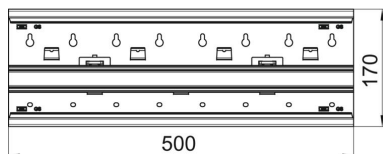

# Technisch specificatieblad

T-stuk, asymmetrisch, dubbel, voor installatiekanaal Rapid  
80 type GS-D70170  
Artikelnummer: 6278260

T-stuk, geschikt voor directe wandmontage.

St Staal

## Stamgegevens

Artikelnummer	6278260
Type	GS-DT70170RW
Omschrijving 1	T-stuk
Omschrijving 2	asymmetrisch
Fabrikant	OBO
Dimensie	70x170x500
Kleur	zuiver wit; RAL 9010
Materiaal	Staal
Kleinste verkoop-eenheid	1
Eenheid van hoeveelheid	Stuk
Gewicht	188,1 kg
Eenheid gewicht	kg/100 st.
CO <sub>2</sub> -voetafdruk (GWP) van wieg tot poort	9,5664 kg CO <sub>2</sub> e / 1 Stuk

# Technisch specificatieblad

T-stuk, asymmetrisch, dubbel, voor installatiekanaal Rapid  
80 type GS-D70170  
Artikelnummer: 6278260

## Afmetingen

Lengte	500 mm
Breedte	170 mm
Hoogte	70 mm