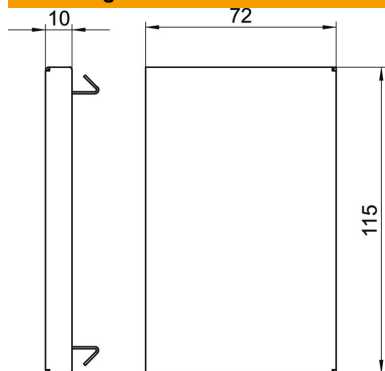

Technisch specificatieblad

Eindstuk, voor installatiekanaal type Rapid 80 type GS-70110

Artikelnummer: 6277070

Eindstuk voor GEK-S wandgoot

St Staal

Stamgegevens

Artikelnummer	6277070
Type	GS-E70110RW
Omschrijving 1	Eindstuk
Fabrikant	OBO
Dimensie	70x110x10
Kleur	zuiver wit; RAL 9010
Materiaal	Staal
Kleinste verkoop-eenheid	1
Eenheid van hoeveelheid	Stuk
Gewicht	9,6 kg
Eenheid gewicht	kg/100 st.
CO2-voetafdruk (GWP) van wieg tot poort	0,4956 kg CO2e / 1 Stuk

Technisch specificatieblad

Eindstuk, voor installatiekanaal type Rapid 80 type GS-70110

Artikelnummer: 6277070

Afmetingen

Lengte	10 mm
Breedte	115 mm
Hoogte	72 mm

Technische gegevens

Uitvoering	Universeel
Type bevestiging	Klikbaar
Voor kanaalbreedte	110 mm
Voor kanaalhoogte	70 mm
Geschikt voor	links/rechts
Halogeenvrij	ja
Snede-overlapping	ja
Beschermingsgraad	IP 30
Beschermfolie	nee
Beschermingsgraad IK-code	IK10
Temperatuurbereik max.	60 °C
Temperatuurbereik min.	-25 °C