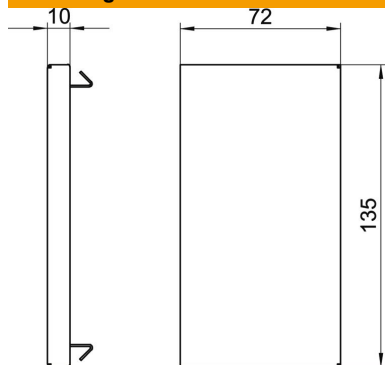

Technisch specificatieblad

Eindstuk, voor wandgoot type Rapid 80 type GS--70130

Artikelnummer: 6277270

Eindstuk voor GEK-S wandgoot

St Staal

Stamgegevens

Artikelnummer	6277270
Type	GS-E70130RW
Omschrijving 1	Eindstuk
Fabrikant	OBO
Dimensie	70x130x10
Kleur	zuiver wit; RAL 9010
Materiaal	Staal
Kleinste verkoop-eenheid	1
Eenheid van hoeveelheid	Stuk
Gewicht	10,8 kg
Eenheid gewicht	kg/100 st.
CO2-voetafdruk (GWP) van wieg tot poort	0,5261 kg CO2e / 1 Stuk

Technisch specificatieblad

Eindstuk, voor wandgoot type Rapid 80 type GS--70130

Artikelnummer: 6277270

Afmetingen

Lengte	10 mm
Breedte	135 mm
Hoogte	72 mm

Technische gegevens

Uitvoering	Universeel
Type bevestiging	Klikbaar
Voor kanaalbreedte	130 mm
Voor kanaalhoogte	70 mm
Geschikt voor	links/rechts
Halogeenvrij	ja
Snede-overlapping	ja
Beschermingsgraad	IP 30
Beschermfolie	nee
Beschermingsgraad IK-code	IK10
Temperatuurbereik max.	60 °C
Temperatuurbereik min.	-25 °C