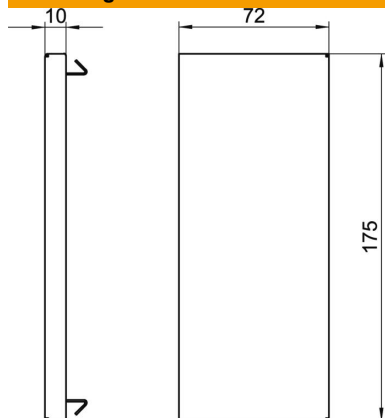

## Stamgegevens

Artikelnummer	6277670
Type	GS-E70170RW
Omschrijving 1	Eindstuk
Fabrikant	OBO
Dimensie	70x170x10
Kleur	zuiver wit; RAL 9010
Materiaal	Staal
Kleinste verkoop-eenheid	1
Eenheid van hoeveelheid	Stuk
Gewicht	12,9 kg
Eenheid gewicht	kg/100 st.
CO2-voetafdruk (GWP) van wieg tot poort	0,5762 kg CO2e / 1 Stuk

# Technisch specificatieblad

Eindstuk, voor wandgoot type Rapid 80 type GS--70170

Artikelnummer: 6277670

## Afmetingen

Lengte	10 mm
Breedte	175 mm
Hoogte	72 mm

## Technische gegevens

Uitvoering	Universeel
Type bevestiging	Klikbaar
Voor kanaalbreedte	170 mm
Voor kanaalhoogte	70 mm
Geschikt voor	links/rechts
Halogeenvrij	ja
Snede-overlapping	ja
Beschermingsgraad	IP 30
Beschermfolie	nee
Beschermingsgraad IK-code	IK10
Temperatuurbereik max.	60 °C
Temperatuurbereik min.	-25 °C