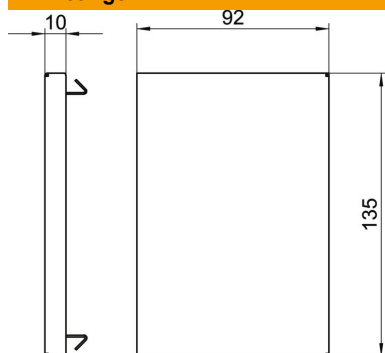

Technisch specificatieblad

Eindstuk, voor wandgoot type Rapid 80 type GS--90130

Artikelnummer: 6277370

Eindstuk voor GEK-S wandgoot

St Staal

Stamgegevens

Artikelnummer	6277370
Type	GS-E90130RW
Omschrijving 1	Eindstuk
Fabrikant	OBO
Dimensie	90x130x10
Kleur	zuiver wit; RAL 9010
Materiaal	Staal
Kleinste verkoop-eenheid	1
Eenheid van hoeveelheid	Stuk
Gewicht	13,8 kg
Eenheid gewicht	kg/100 st.
CO2-voetafdruk (GWP) van wieg tot poort	0,6401 kg CO2e / 1 Stuk

Technisch specificatieblad

Eindstuk, voor wandgoot type Rapid 80 type GS--90130

Artikelnummer: 6277370

Afmetingen

Lengte	10 mm
Breedte	135 mm
Hoogte	92 mm

Technische gegevens

Uitvoering	Universeel
Type bevestiging	Klikbaar
Voor kanaalbreedte	130 mm
Voor kanaalhoogte	90 mm
Geschikt voor	links/rechts
Halogeenvrij	ja
Snede-overlapping	ja
Beschermingsgraad	IP 30
Beschermfolie	nee
Beschermingsgraad IK-code	IK10
Temperatuurbereik max.	60 °C
Temperatuurbereik min.	-25 °C