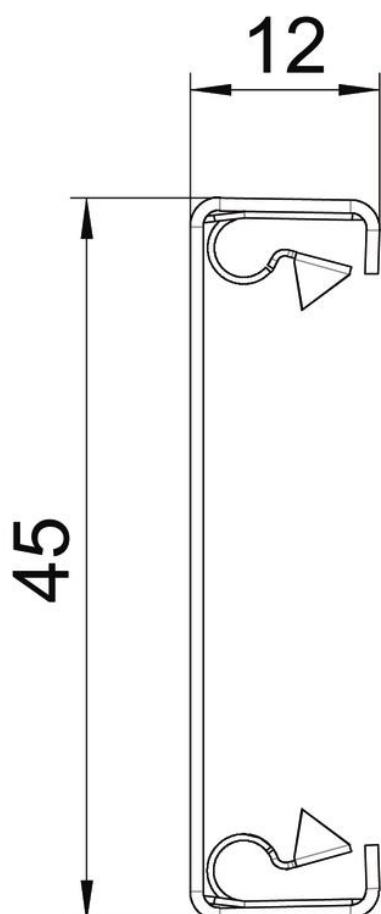

Technische fiche

Buithoek deksel, plaatstaal, systeemopening 50 mm

Artikelnummer: 6279890

Deksel voor buithoek, plaatstaal, voor systeemopening 50 mm

St Staal

Stamgegevens

Artikelnummer	6279890
Type	GS-OT50ARW
Omschrijving 1	Deksel
Omschrijving 2	for external corner System 50
Fabrikant	OBO
Dimensie	12x45x300
Kleur	zuiver wit; RAL 9010
Materiaal	staal
Kleinste verkoop-eenheid	1
Eenheid van hoeveelheid	Stuk
Gewicht	14,7 kg
Eenheid gewicht	kg/100 paar

Technische fiche

Buitenhoek deksel, plaatstaal, systeemopening 50 mm

Artikelnummer: 6279890

Afmetingen

Lengte	300 mm
Breedte	45 mm
Hoogte	12 mm

Technische gegevens

Toepassing	Buitenhoek
Halogeenvrij	ja
Montagetype van deksels	intern
Beschermingsgraad	IP30
Beschermfolie	ja
Beschermingsgraad IK-code	IK10
Temperatuurbereik max.	60 °C
Temperatuurbereik min.	-25 °C