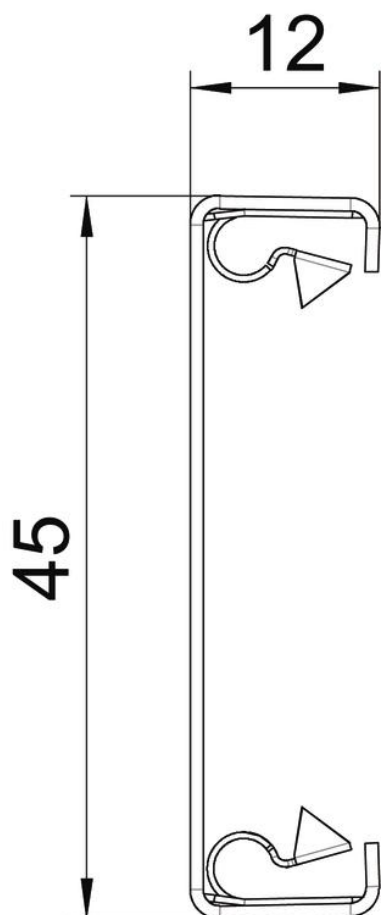

Technische fiche

Kanaaldeksel, plaatstaal, systeemopening 50 mm

Artikelnummer: 6279880

Deksel plaatstaal voor het afsluiten van de Rapid 80 GS wandgoten.
Uitvoering staal.

St Staal

Stamgegevens

Artikelnummer	6279880
Type	GS-OT50RW
Omschrijving 1	Deksel
Omschrijving 2	voor systeemopening 50
Fabrikant	OBO
Dimensie	12x45x2000
Kleur	zuiver wit; RAL 9010
Materiaal	staal
Kleinste verkoop-eenheid	2
Eenheid van hoeveelheid	Meter
Gewicht	45,55 kg
Eenheid gewicht	kg/100 st.

Technische fiche

Kanaaldeksel, plaatstaal, systeemopening 50 mm

Artikelnummer: 6279880

Afmetingen

Lengte	2.000 mm
Breedte	45 mm
Hoogte	12 mm

Technische gegevens

Uitvoering	glad
Halogeenvrij	ja
Montagetype van deksels	intern
Beschermingsgraad	IP30
Beschermfolie	ja
Beschermingsgraad IK-code	IK10
Temperatuurbereik max.	60 °C
Temperatuurbereik min.	-25 °C