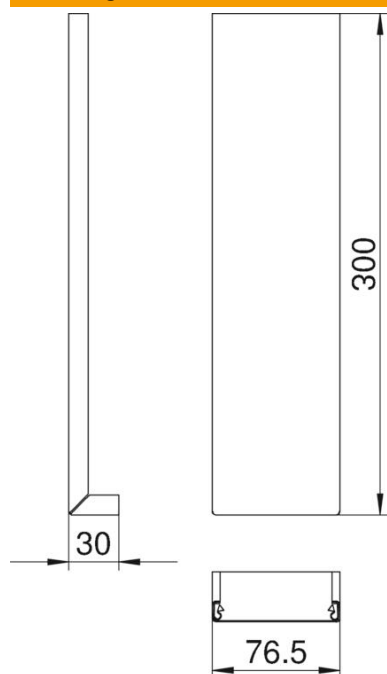

Technische fiche

Buitenhoek deksel plaatstaal

Artikelnummer: 6279870

Deksel voor het afsluiten van de buitenhoek van installatiekanaal Rapid 80 GS.

St Staal

Stamgegevens

Artikelnummer	6279870
Type	GS-OTARW
Omschrijving 1	Deksel
Omschrijving 2	voor buitenhoek 80
Fabrikant	OBO
Dimensie	12x76,5x300
Kleur	zuiver wit; RAL 9010
Materiaal	staal
Kleinste verkoop-eenheid	1
Eenheid van hoeveelheid	Stuk
Gewicht	21,4 kg
Eenheid gewicht	kg/100 paar

Technische fiche

Buitenhoek deksel plaatstaal

Artikelnummer: 6279870

Afmetingen

Lengte	300 mm
Breedte	76,5 mm
Hoogte	12 mm

Technische gegevens

Toepassing	Buitenhoek
Halogeenvrij	ja
Montagetype van deksels	intern
Beschermingsgraad	IP30
Beschermfolie	ja
Beschermingsgraad IK-code	IK10
Temperatuurbereik max.	60 °C
Temperatuurbereik min.	-25 °C