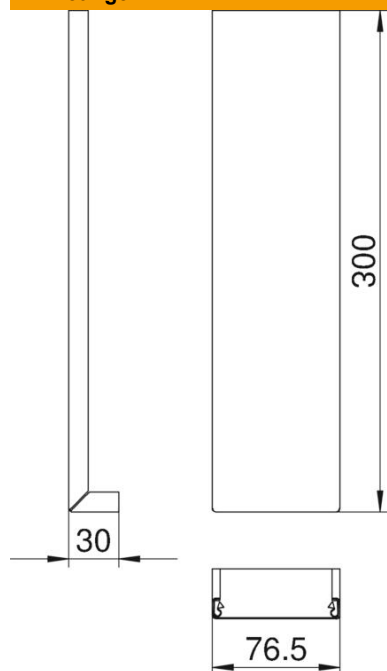

### Stamgegevens

Artikelnummer	6279870
Type	GS-OTARW
Omschrijving 1	Deksel
Omschrijving 2	voor buitenhoek 80
Fabrikant	OBO
Dimensie	12x76,5x300
Kleur	zuiver wit; RAL 9010
Materiaal	Staal
Kleinste verkoop-eenheid	1
Eenheid van hoeveelheid	Stuk
Gewicht	21,4 kg
Eenheid gewicht	kg/100 st.
CO2-voetafdruk (GWP) van wieg tot poort	0,8952 kg CO2e / 1 Stuk

# Technisch specificatieblad

### Afmetingen

Lengte	300 mm
Breedte	76,5 mm
Hoogte	12 mm