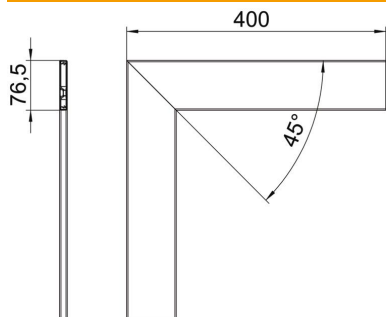

### Stamgegevens

Artikelnummer	6279860
Type	GS-OTFRW
Omschrijving 1	Deksel
Omschrijving 2	voor buitenhoek 80
Fabrikant	OBO
Dimensie	12x76,5x400
Kleur	zuiver wit; RAL 9010
Materiaal	staal
Kleinste verkoop-eenheid	1
Eenheid van hoeveelheid	Stuk
Gewicht	47,6 kg
Eenheid gewicht	kg/100 paar

## Afmetingen

Lengte	400 mm
Breedte	76,5 mm
Hoogte	12 mm