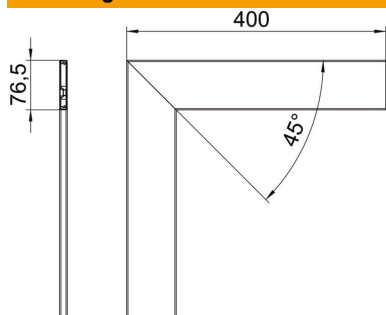

Technisch specificatieblad

Deksel voor platte hoek, plaatstaal

Artikelnummer: 6279860

Deksel voor het afsluiten van de platte hoek van installatiekanaal Rapid 80 GS

St Staal

Stamgegevens

Artikelnummer	6279860
Type	GS-OTFRW
Omschrijving 1	Deksel
Omschrijving 2	voor platte hoek 80
Fabrikant	OBO
Dimensie	12x76,5x400
Kleur	zuiver wit; RAL 9010
Materiaal	Staal
Kleinste verkoop-eenheid	1
Eenheid van hoeveelheid	Stuk
Gewicht	47,6 kg
Eenheid gewicht	kg/100 st.
CO2-voetafdruk (GWP) van wieg tot poort	1,7173 kg CO2e / 1 Stuk

Technisch specificatieblad

Deksel voor platte hoek, plaatstaal

Artikelnummer: 6279860

Afmetingen

Lengte	400 mm
Breedte	76,5 mm
Hoogte	12 mm

Technische gegevens

Uitvoering	glad
Halogeenvrij	ja
Montagetype van deksels	intern
Beschermingsgraad	IP 30
Beschermfolie	ja
Beschermingsgraad IK-code	IK10
Temperatuurbereik max.	60 °C
Temperatuurbereik min.	-25 °C