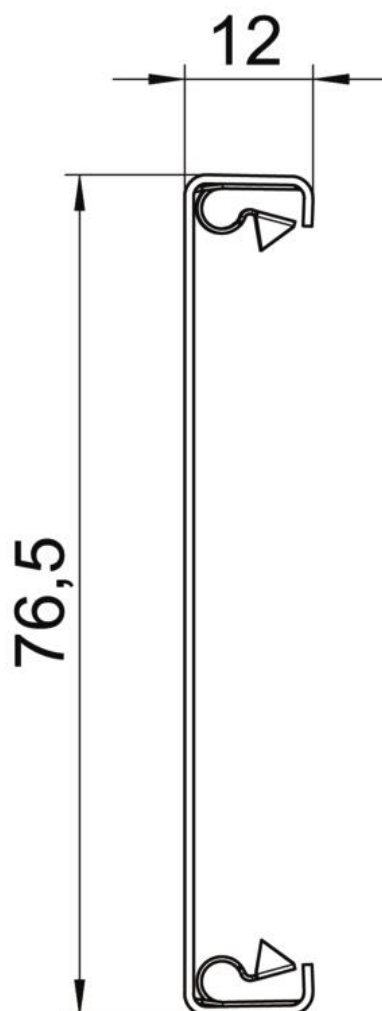

Technische fiche

Kanaaldeksel plaatstaal

Artikelnummer: 6279850

Deksel plaatstaal voor het afsluiten van de Rapid 80 GS wandgoten.

St Staal

Stamgegevens

Artikelnummer	6279850
Type	GS-OTRW
Omschrijving 1	Deksel
Fabrikant	OBO
Dimensie	12x76,5x2000
Kleur	zuiver wit; RAL 9010
Materiaal	staal
Kleinste verkoop-eenheid	2
Eenheid van hoeveelheid	Meter
Gewicht	65 kg
Eenheid gewicht	kg/100 st.

Technische fiche

Kanaaldeksel plaatstaal

Artikelnummer: 6279850

Afmetingen

Lengte	2.000 mm
Breedte	76,5 mm
Hoogte	12 mm

Technische gegevens

Uitvoering	glad
Halogeenvrij	ja
Montagetype van deksels	intern
Beschermingsgraad	IP30
Beschermfolie	ja
Beschermingsgraad IK-code	IK10
Temperatuurbereik max.	60 °C
Temperatuurbereik min.	-25 °C