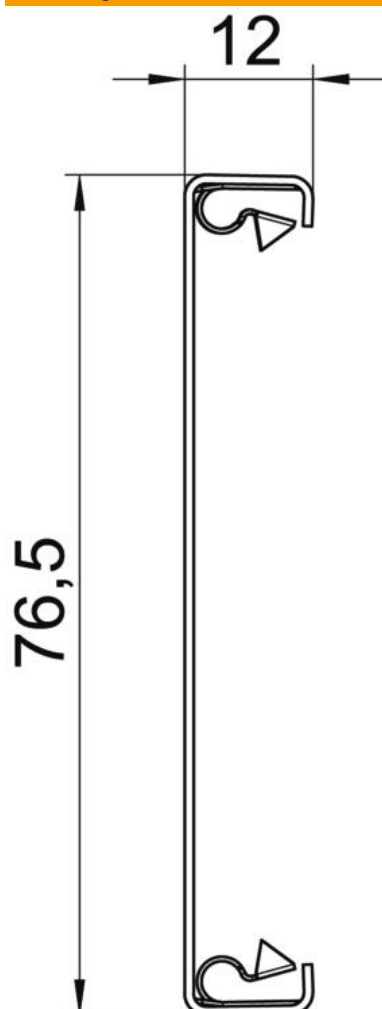

Deksel plaatstaal voor het afsluiten van de Rapid 80 GS wandgoten.

St Staal

Stamgegevens

Artikelnummer	6279850
Type	GS-OTRW
Omschrijving 1	Deksel
Fabrikant	OBO
Dimensie	12x76,5x2000
Kleur	zuiver wit; RAL 9010
Materiaal	Staal
Kleinste verkoop-eenheid	2
Eenheid van hoeveelheid	Meter
Gewicht	65 kg
Eenheid gewicht	kg/100 m
CO2-voetafdruk (GWP) van wieg tot poort	1,5158 kg CO2e / 1 Meter

Technisch specificatieblad

Kanaaldeksel plaatstaal

Artikelnummer: 6279850

Afmetingen

Lengte	2.000 mm
Breedte	76,5 mm
Hoogte	12 mm

Technische gegevens

Uitvoering	glad
Halogeenvrij	ja
Montagetype van deksels	intern
Beschermingsgraad	IP 30
Beschermfolie	ja
Beschermingsgraad IK-code	IK10
Temperatuurbereik max.	60 °C
Temperatuurbereik min.	-25 °C